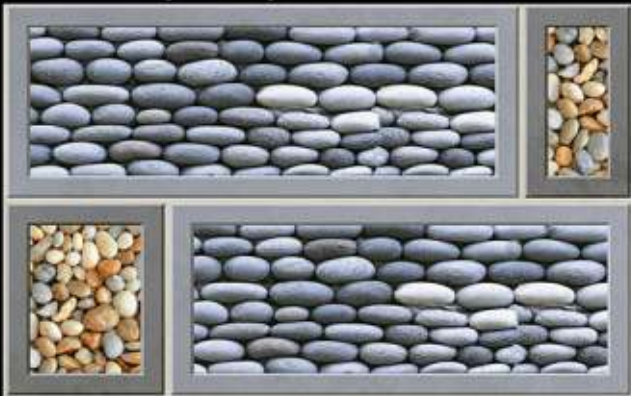

EL-7007 (Punch)