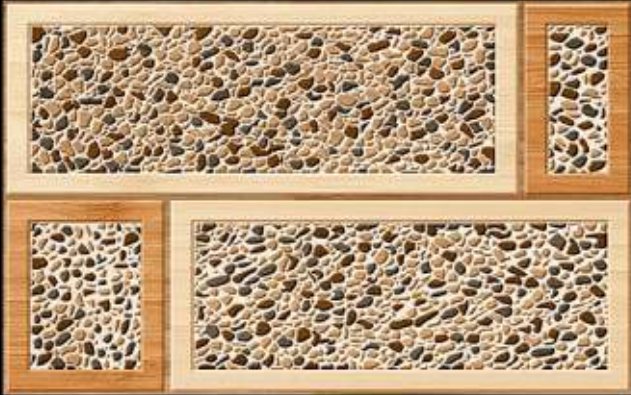

**NEW
EXCLUSIVE
SERIES**

DIGITAL WALL TILES 400 X 250

EL-7001 (Punch)

EL-7002 (Punch)

EL-7003 (Punch)

EL-7004 (Punch)

DIGITAL WALL TILES 400 X 250

EL-7005 (Punch)