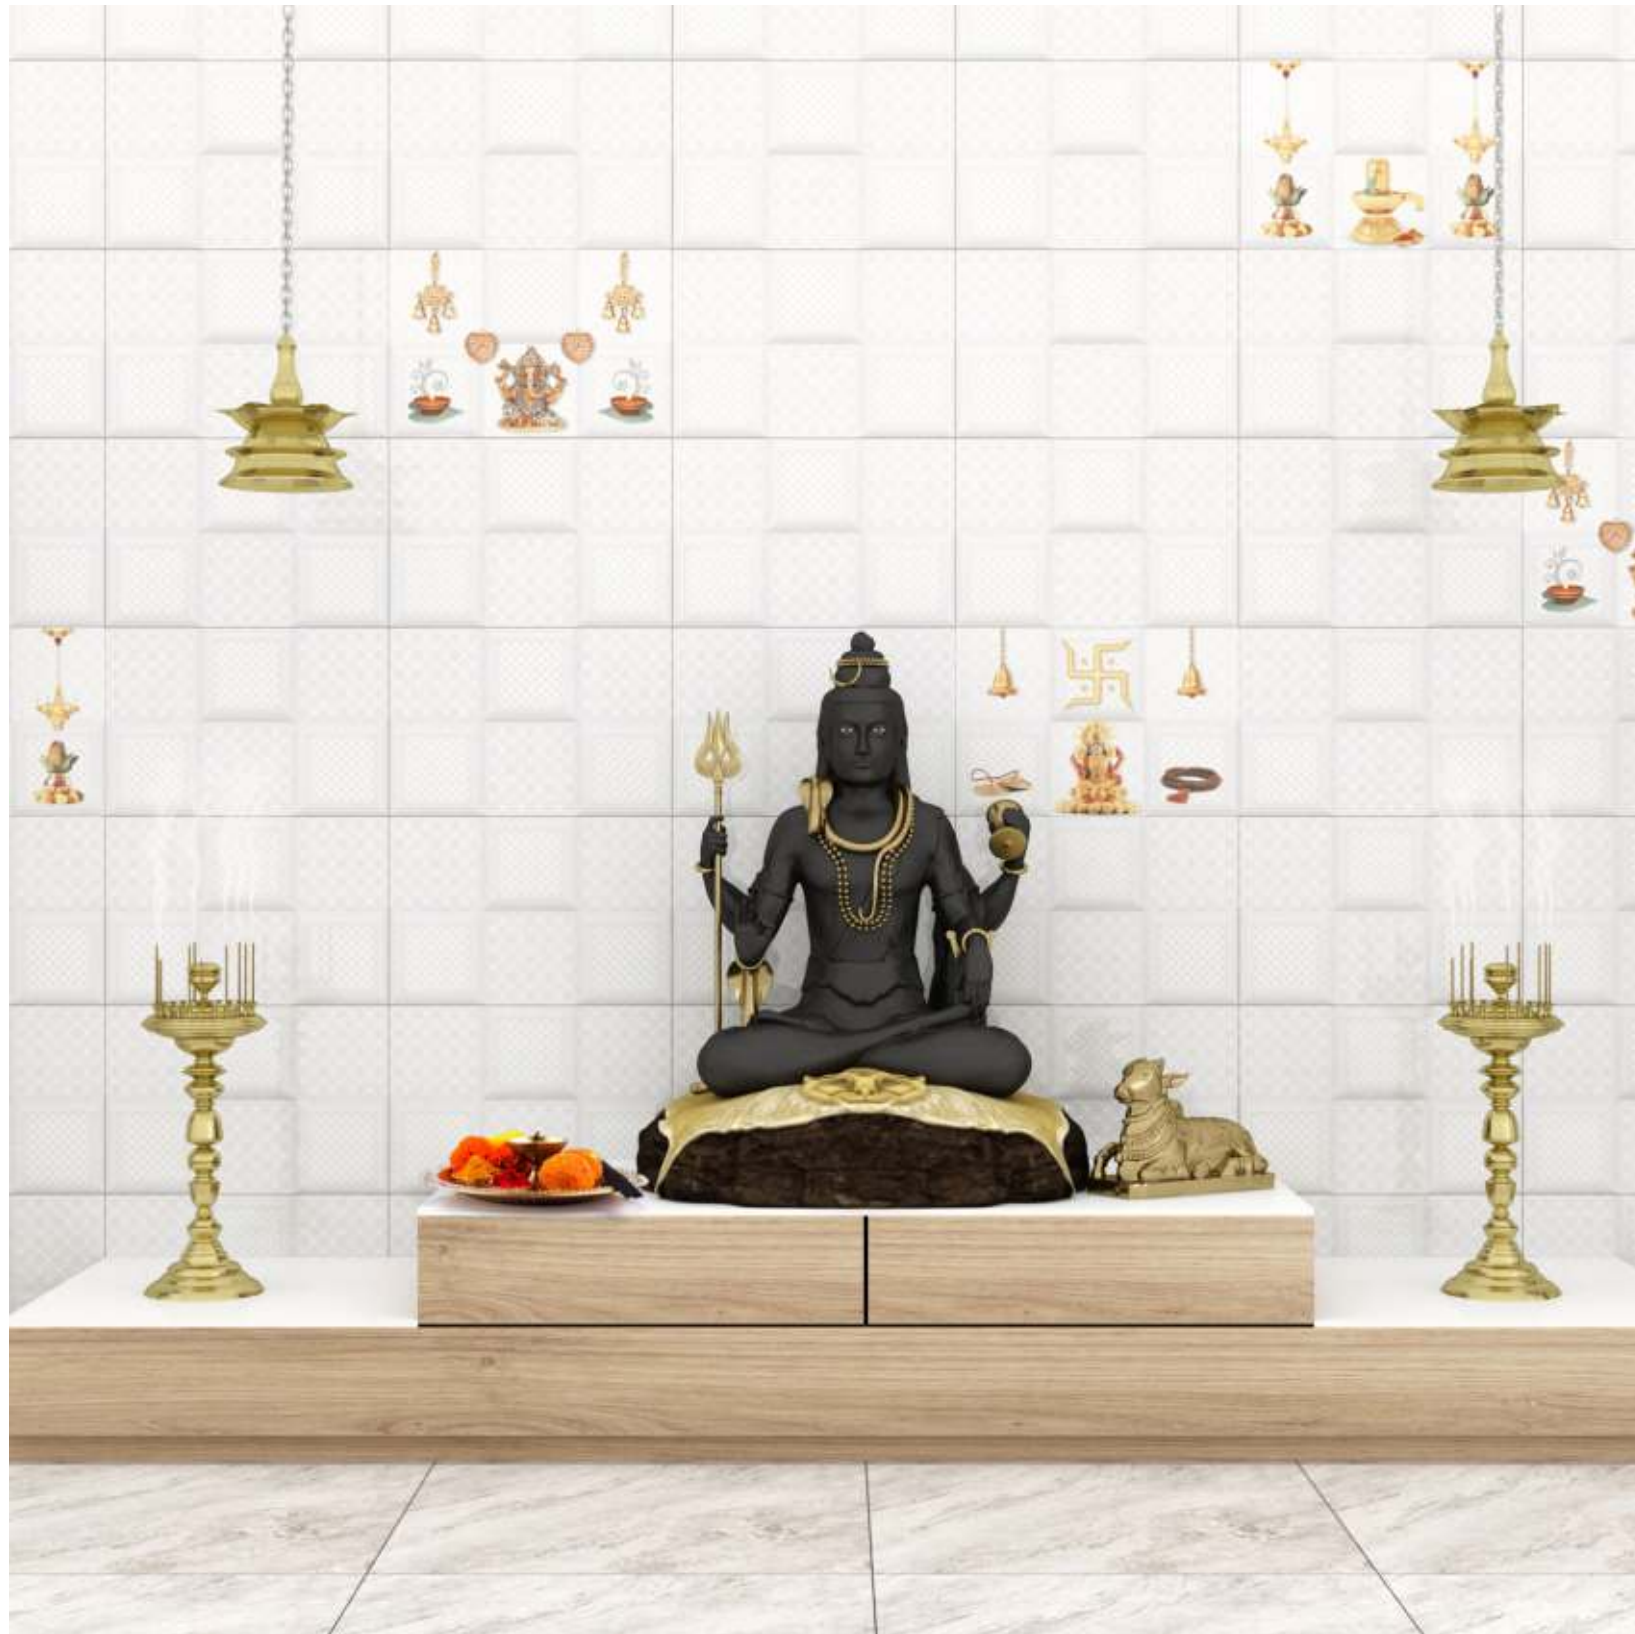

Pooja Room Series

6005-LT

6005-HL-1

6005-HL-2

6005-HL-3

Random design

Use 3mm Space

High Definition