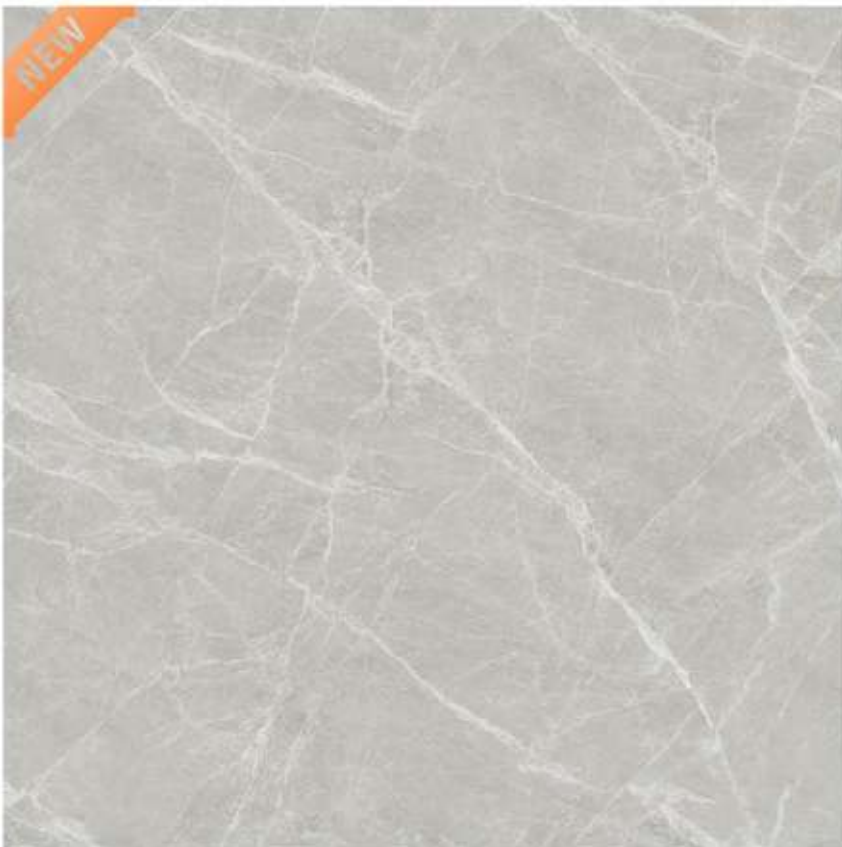

FLORITY TUSK

GLOSSY

RANDOM