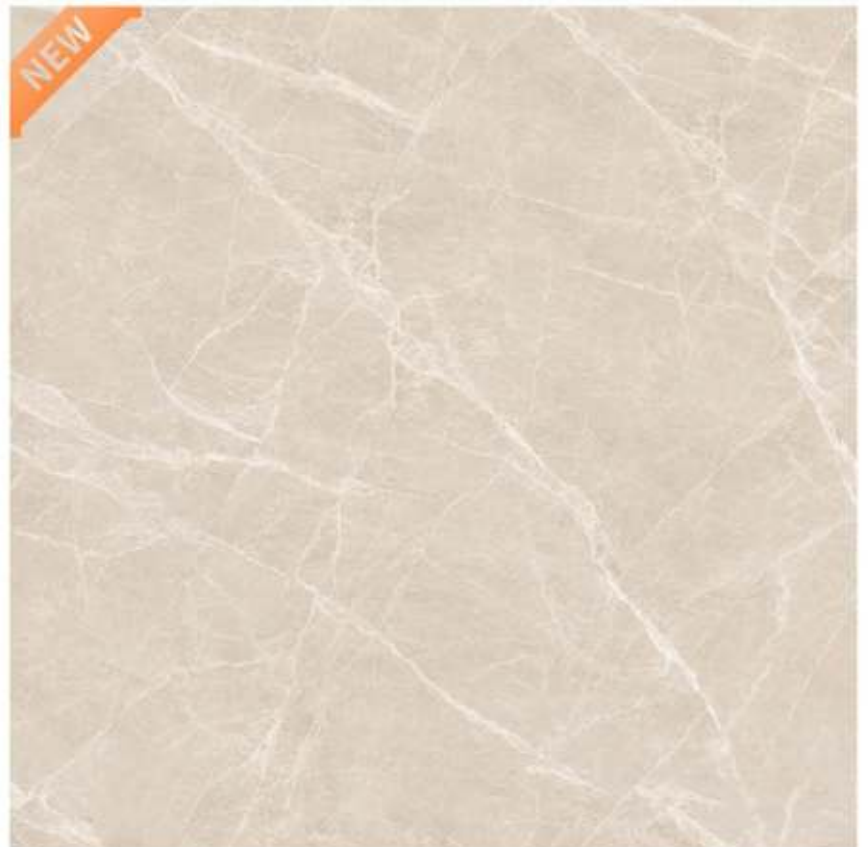

FITZ GRIS

GLOSSY

12000 x 12000

RANDOM

FLORITY BEIGE

GLOSSY

RANDOM

FLORITY TUSK