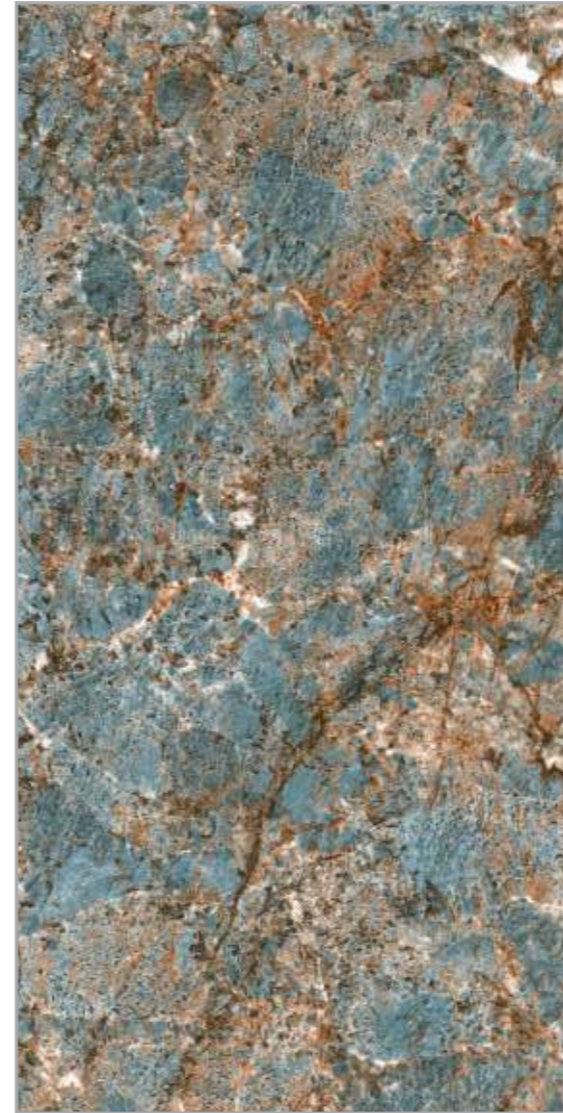

**ALICE
ROSSA**

600x
1200mm

SURFACE
HIGH GLOSS

« **BACK TO INDEX**

AMEZONITE
AQUA

**HIGH
GLOSS**
COLLECTION

AMEZONITE
AQUA

600x
1200mm