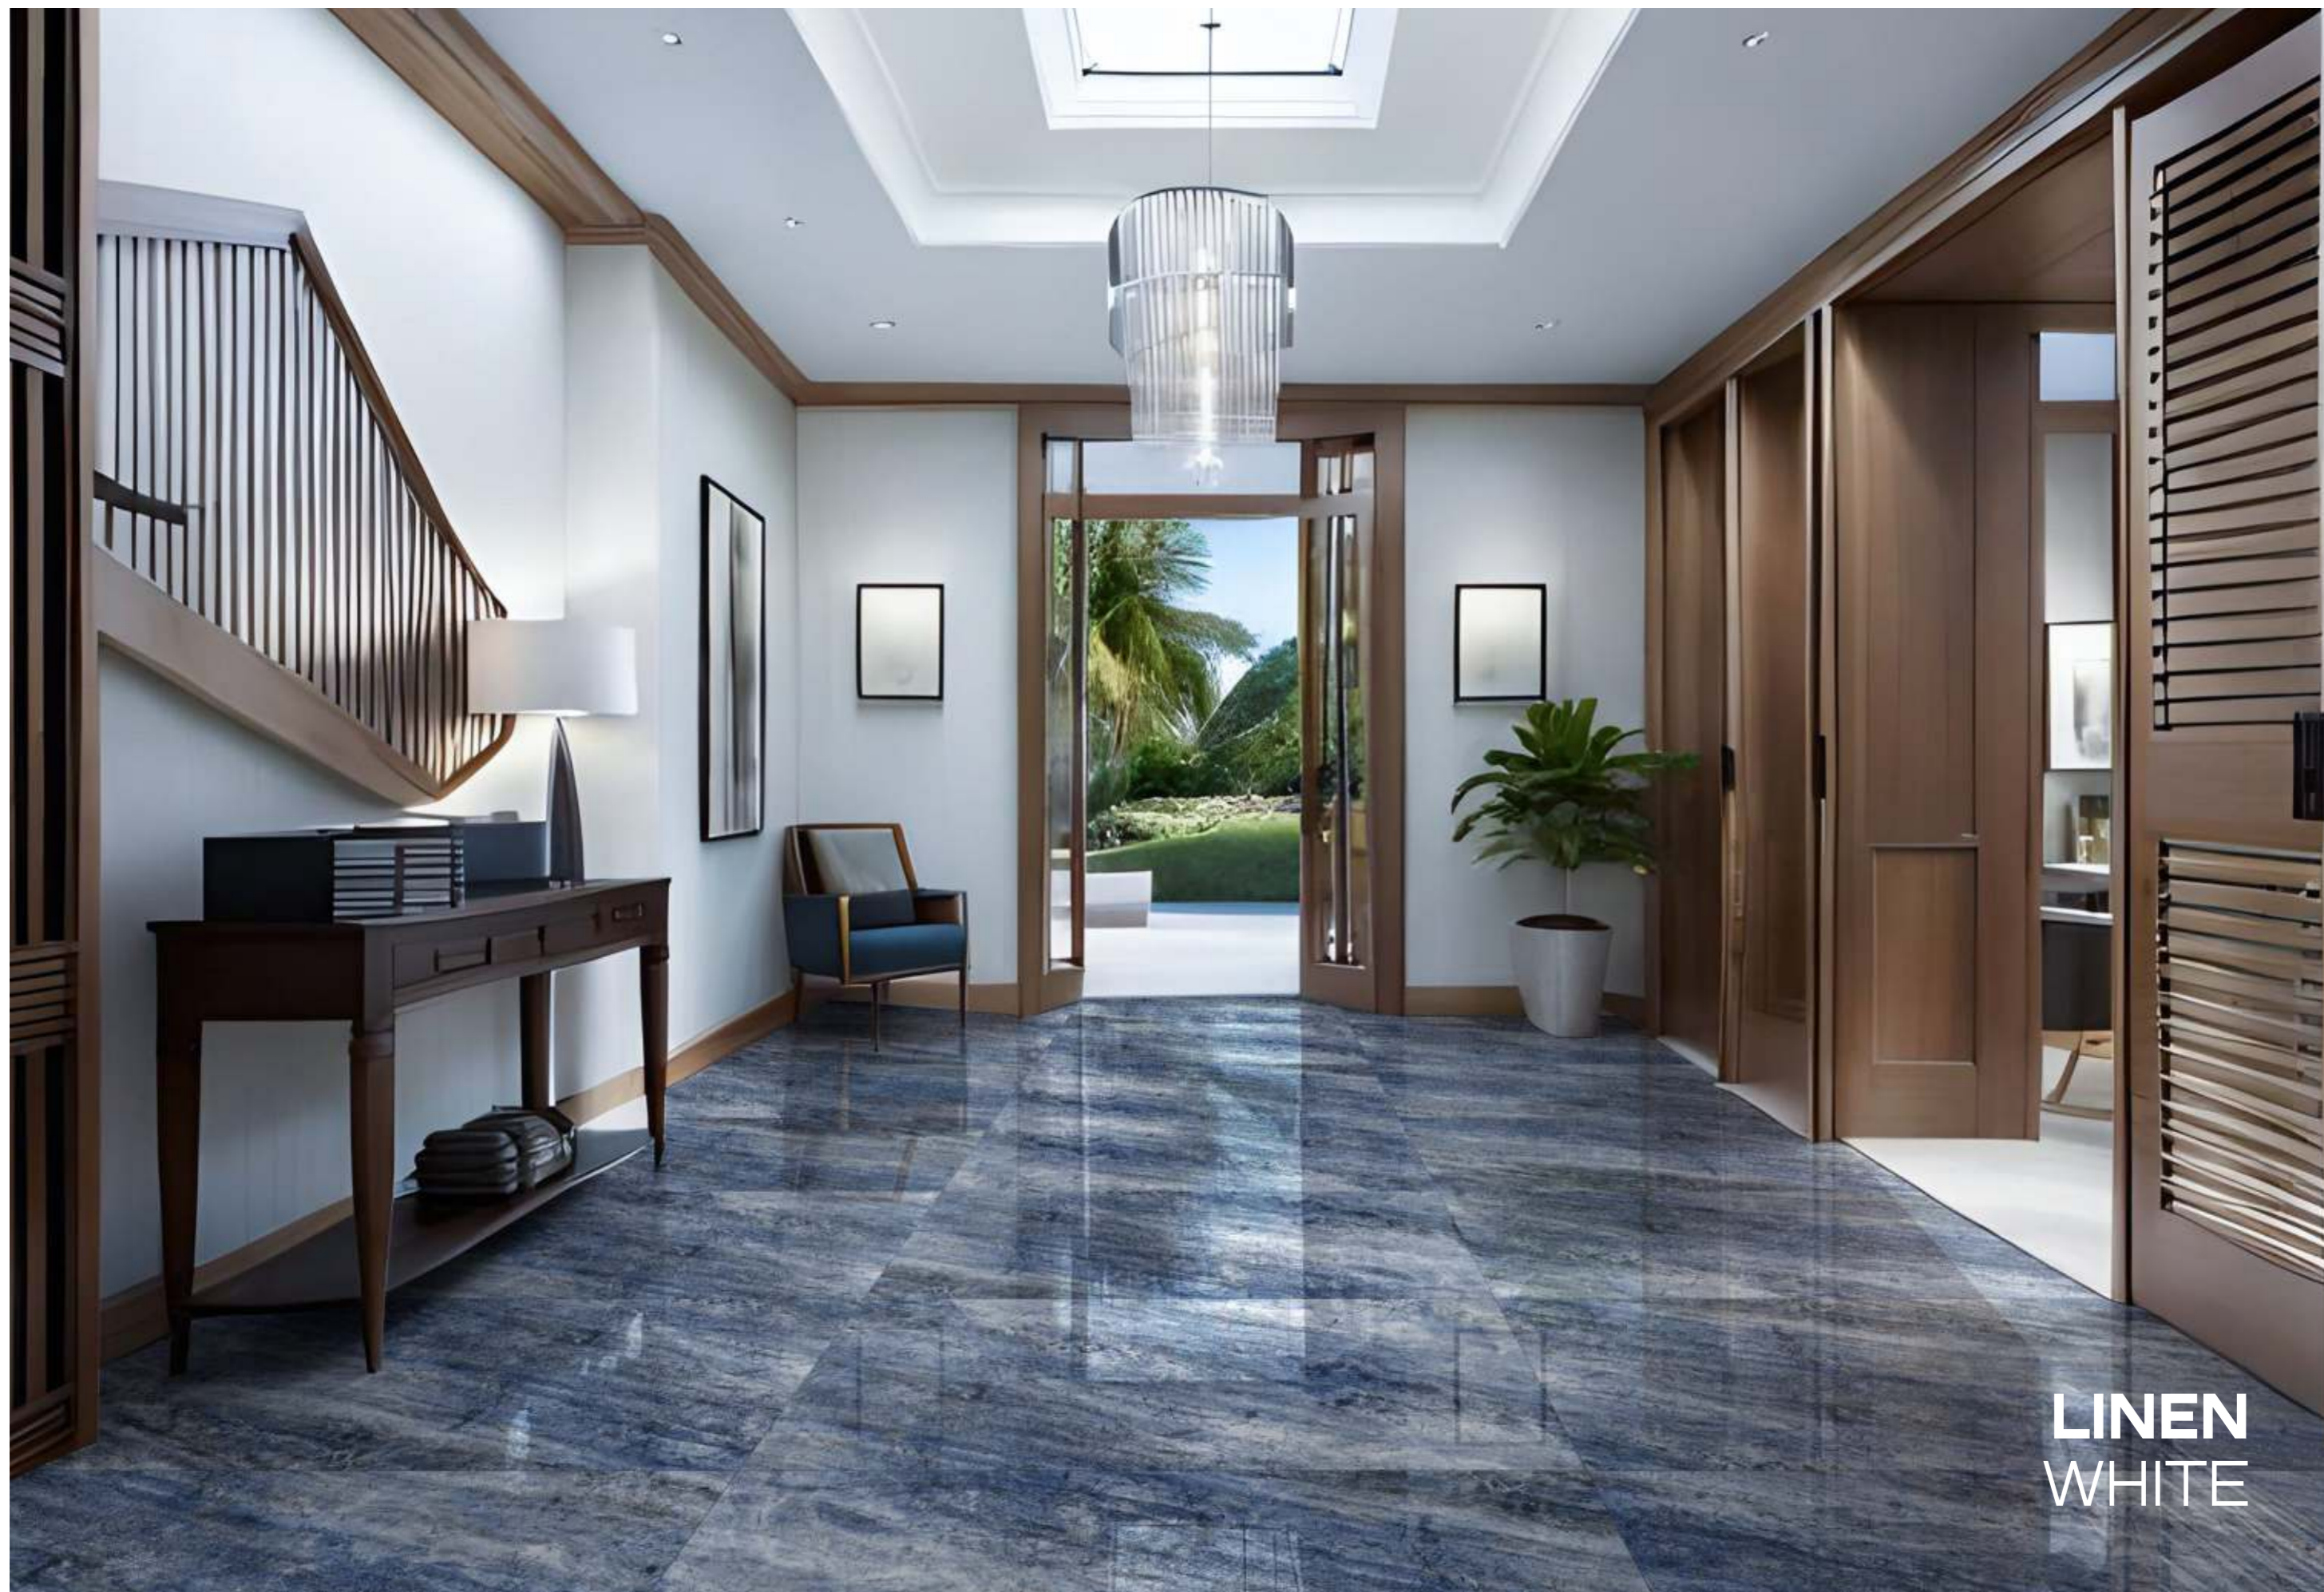

LINEN
WHITE