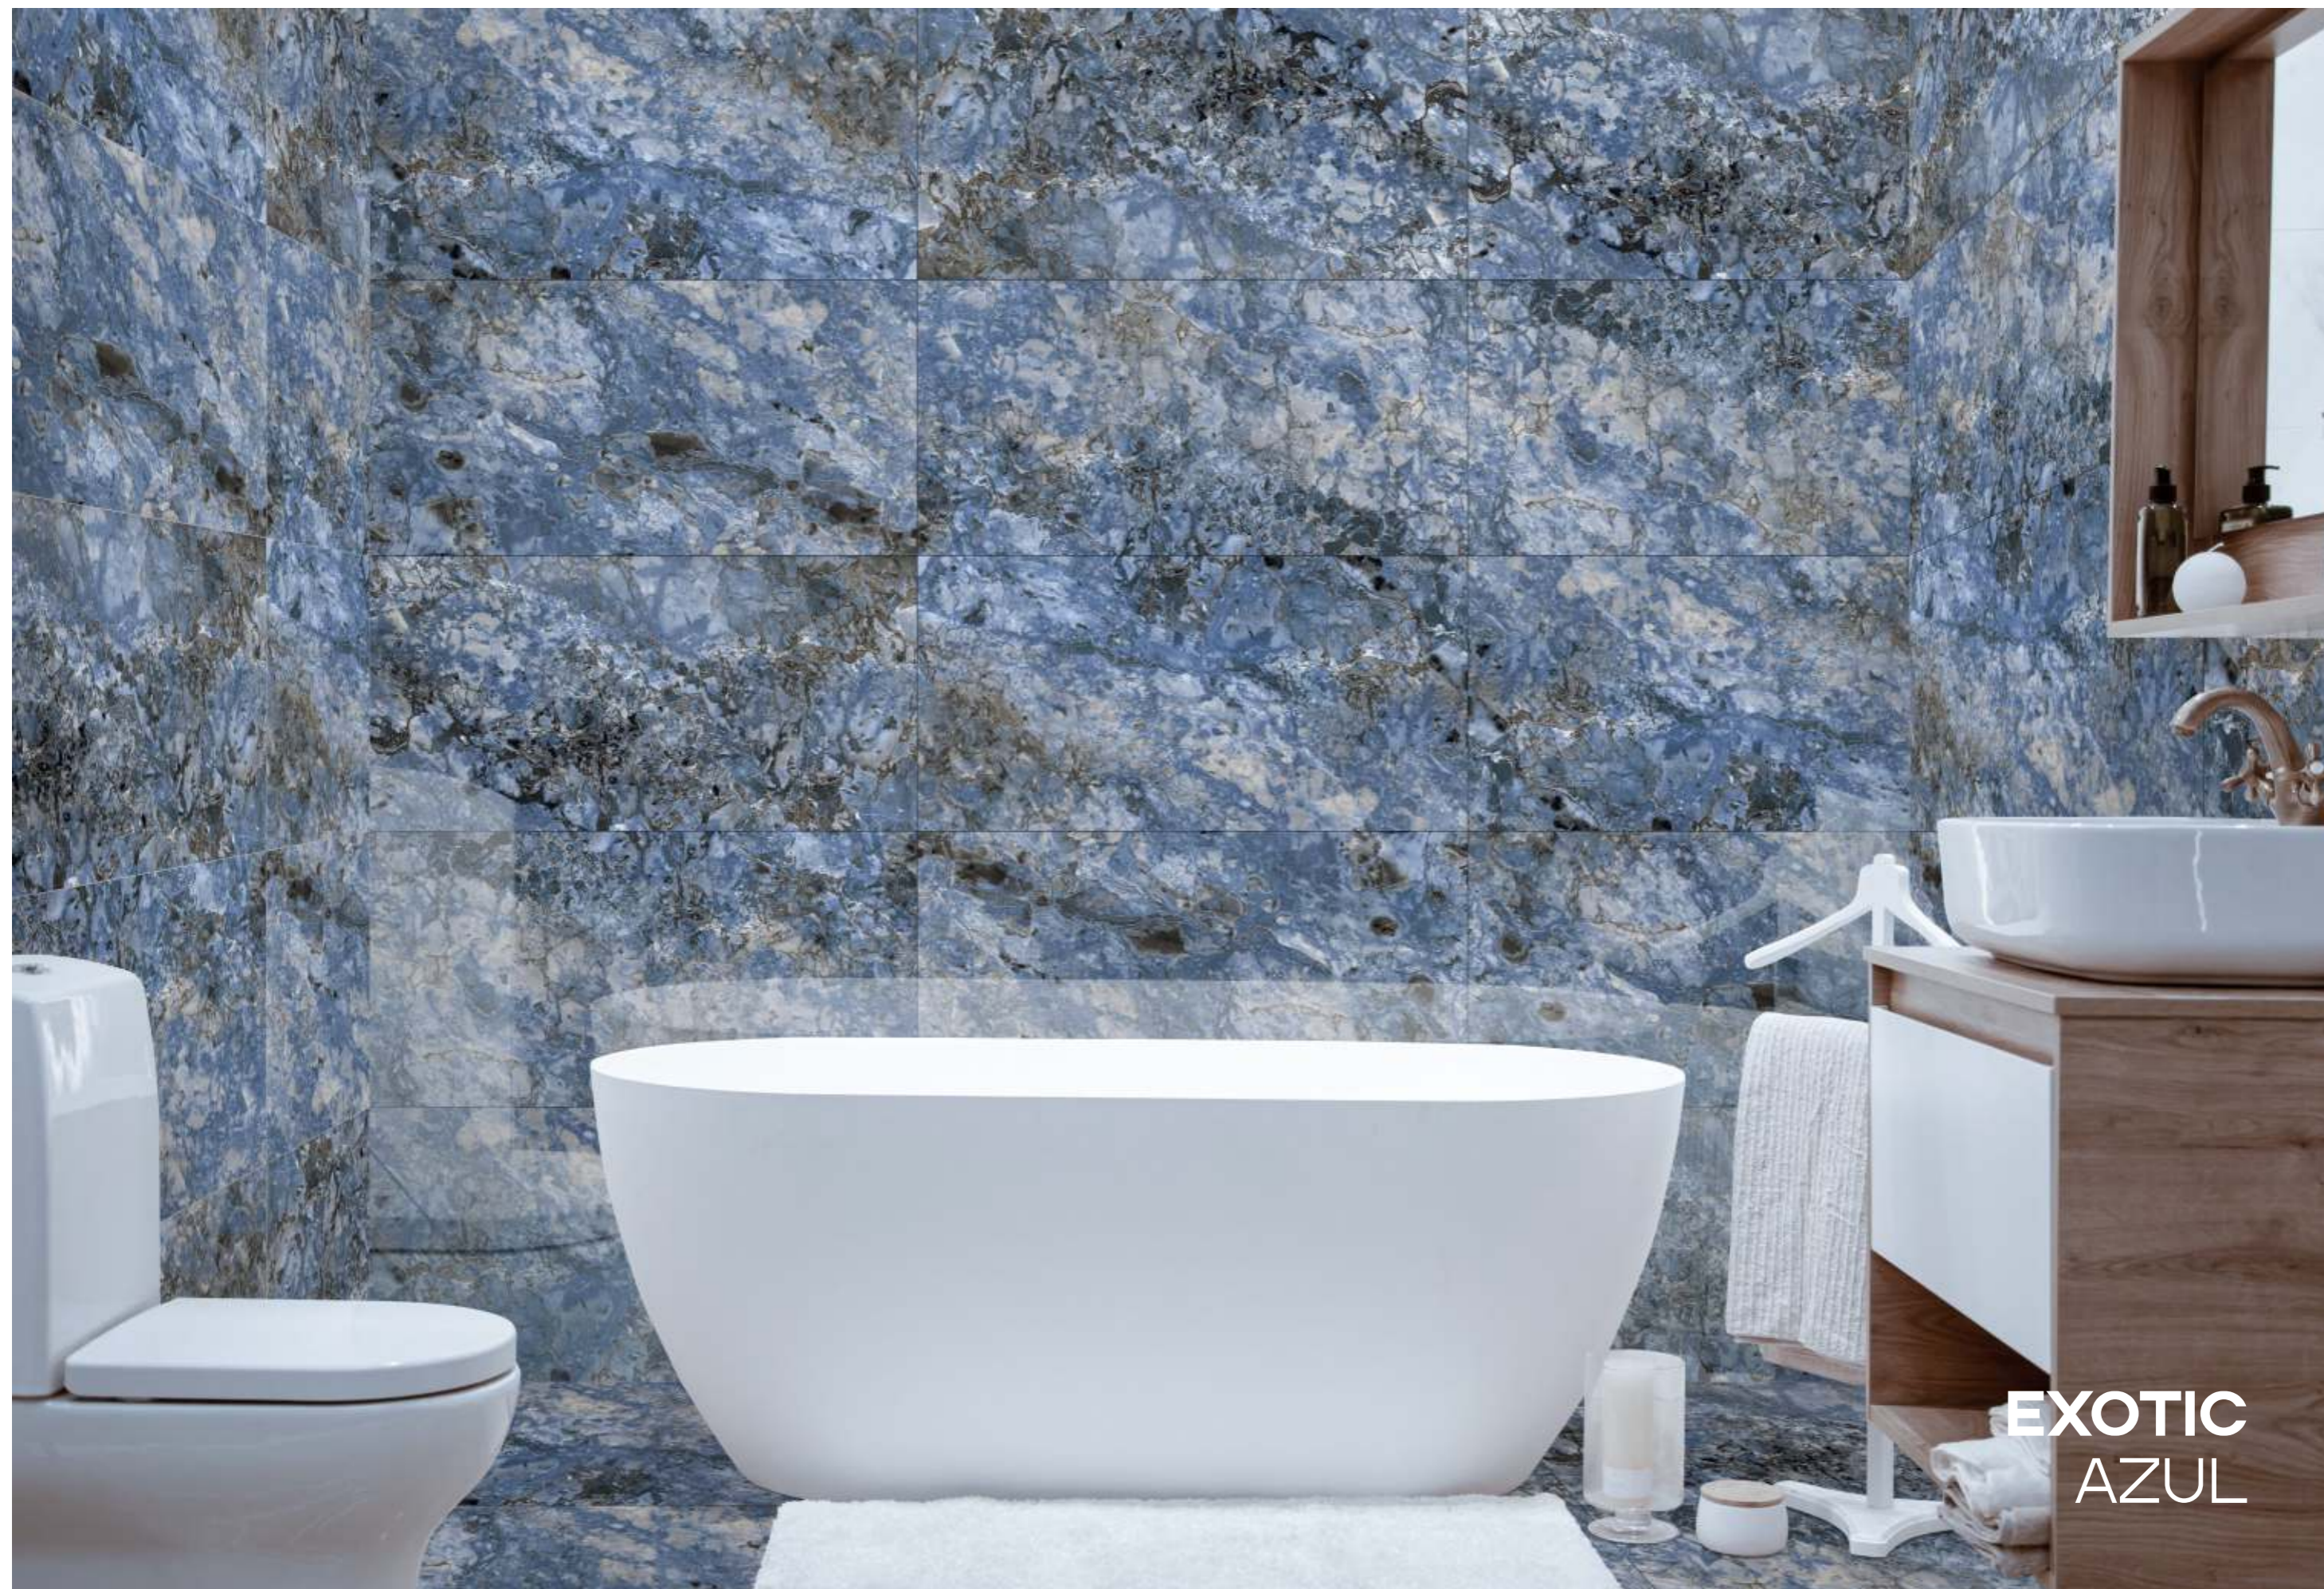

« **BACK** TO INDEX

ELORA
BLUE

**HIGH
GLOSS**
COLLECTION

ELORA
BLUE

600x
1200mm

SURFACE
HIGH GLOSS

« **BACK TO INDEX**

**EXOTIC
AZUL**