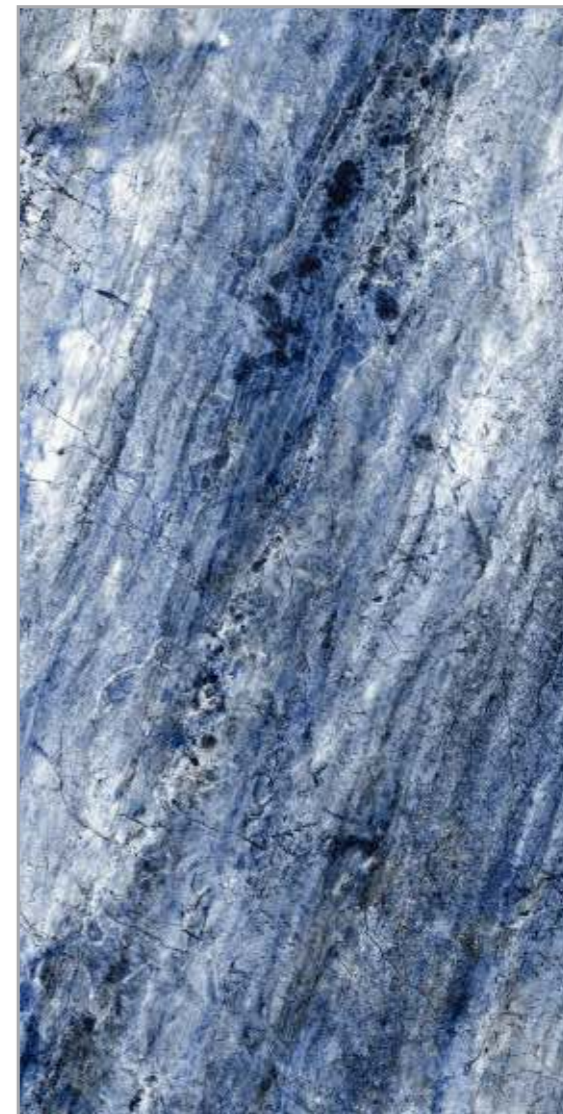

LINEN
SAFFRON

600x
1200mm

SURFACE
HIGH GLOSS

« **BACK** TO INDEX

LINEN
WHITE

**HIGH
GLOSS**
COLLECTION

**LINEN
WHITE**

600x
1200mm