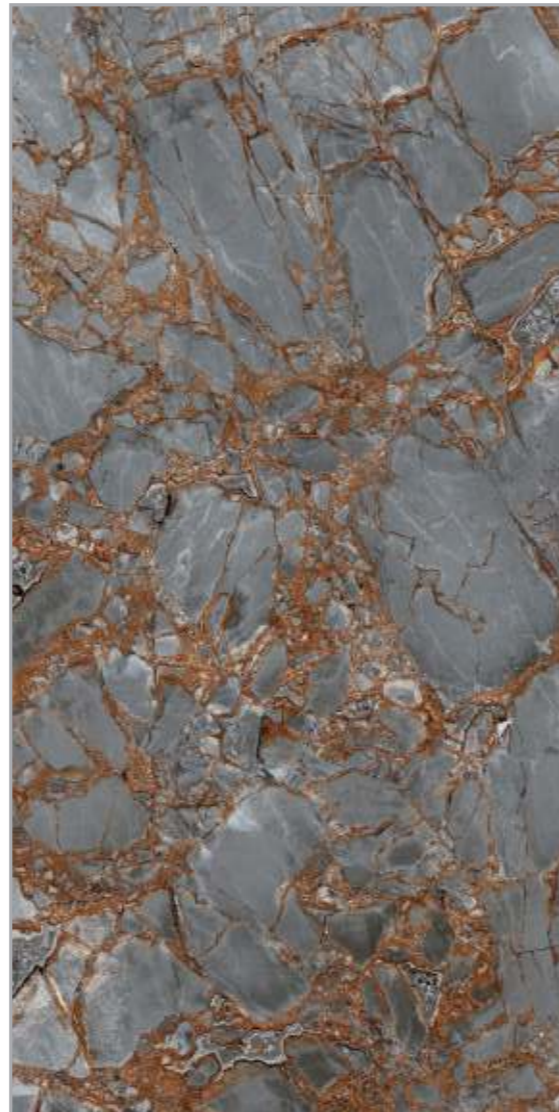

PALLISANDRO
ROYAL

**HIGH
GLOSS**
COLLECTION

**PALLISANDRO
ROYAL**

600x
1200mm

SURFACE
HIGH GLOSS

« **BACK TO INDEX**

PANDORA
GREY

**HIGH
GLOSS**
COLLECTION