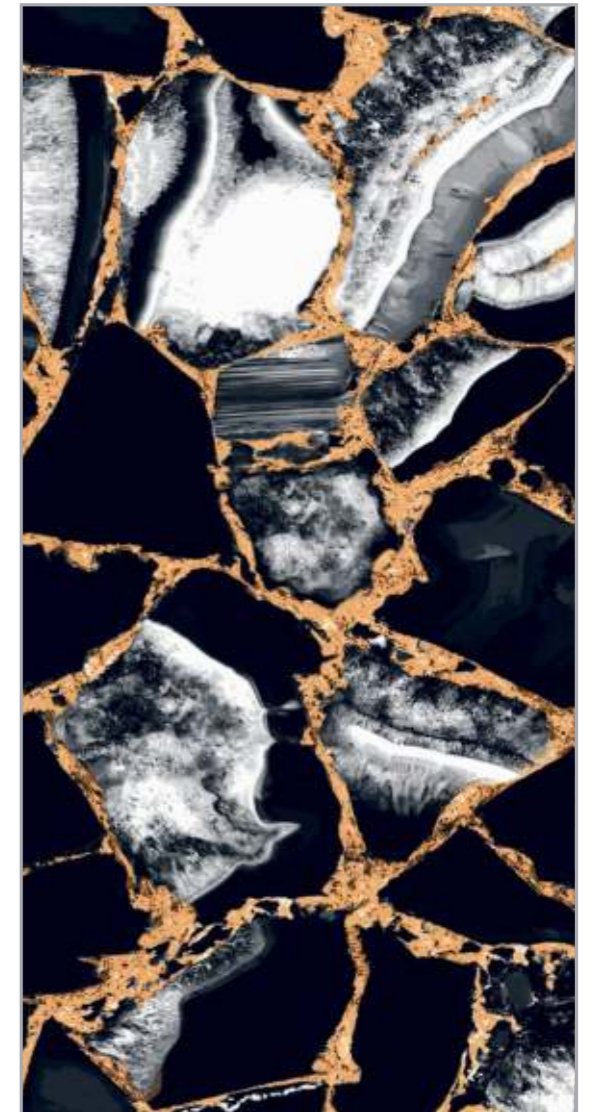

**HIGH
GLOSS**
COLLECTION

**LENOX
BLACK**

600x
1200mm

SURFACE
HIGH GLOSS

« [BACK TO INDEX](#)