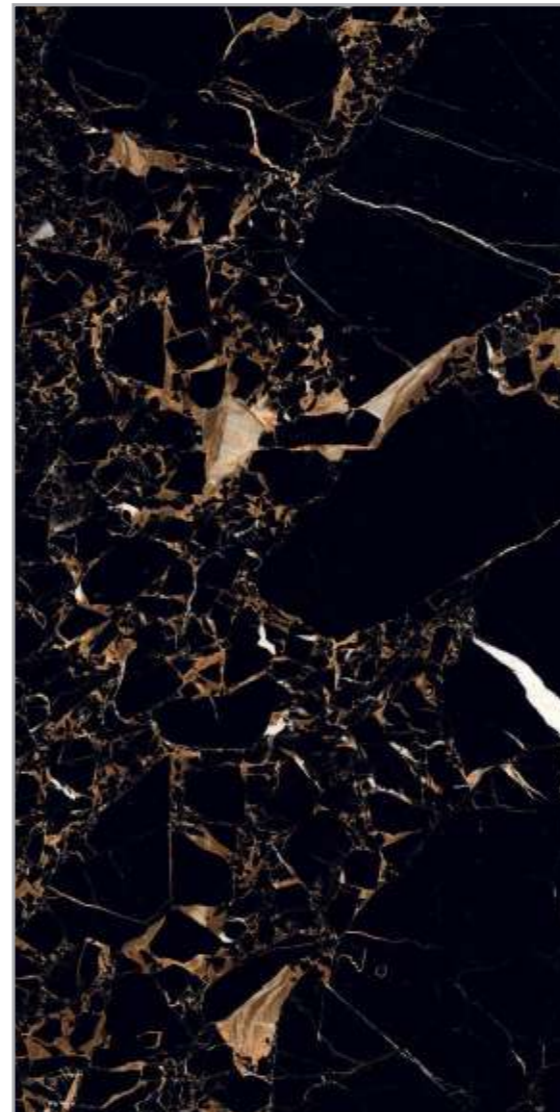

**HIGH
GLOSS**
COLLECTION

**GOLDEN
BLACK**

600x
1200mm

SURFACE
HIGH GLOSS

« **BACK TO INDEX**