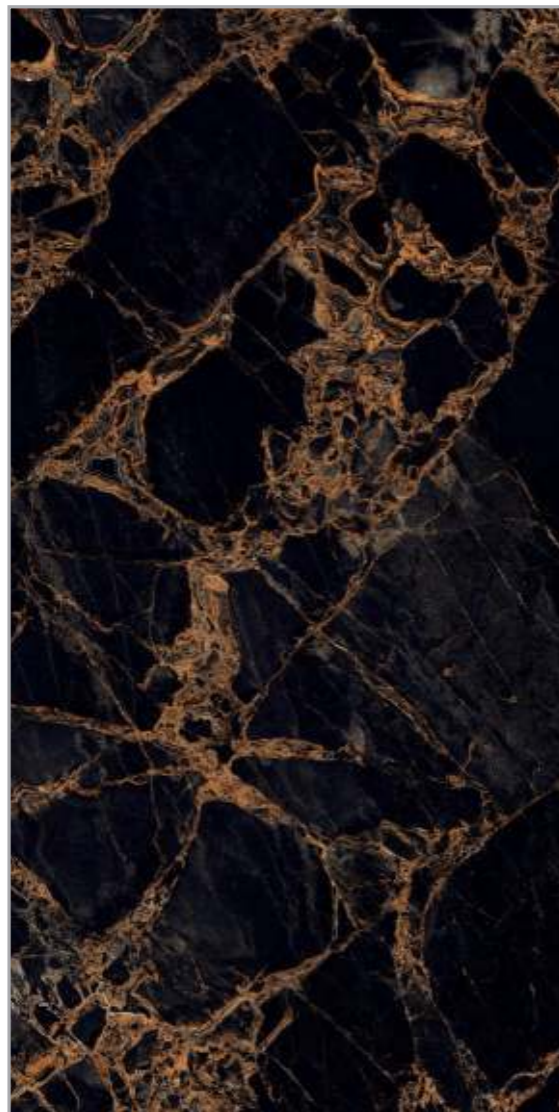

**HIGH
GLOSS**
COLLECTION

PANDORA
BLACK

600x
1200mm

SURFACE
HIGH GLOSS

« **BACK TO INDEX**