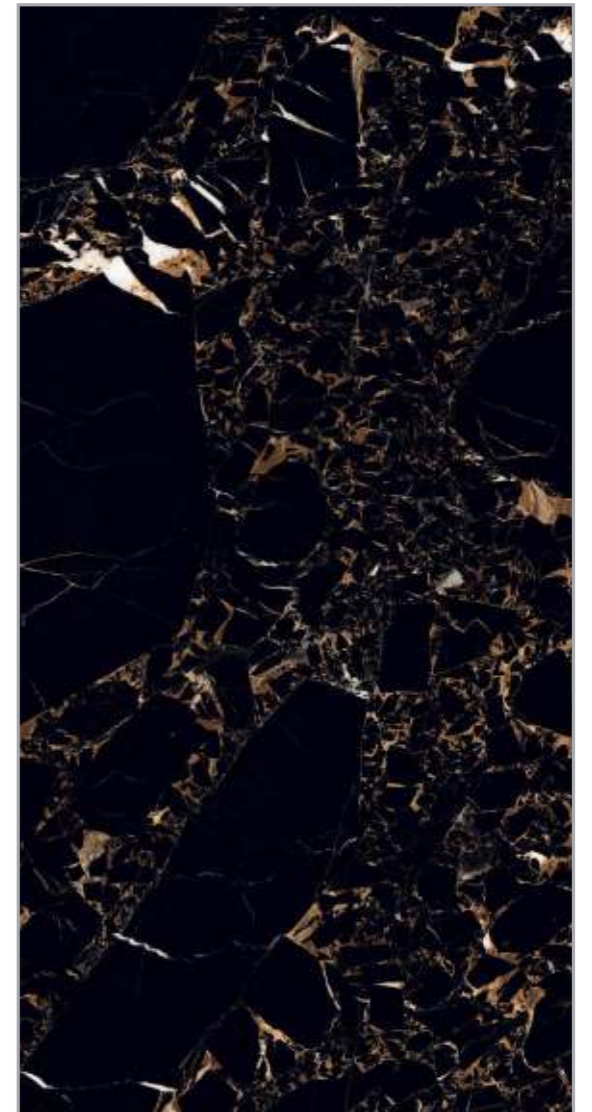

**HIGH
GLOSS**
COLLECTION

**GOLDEN
BLACK**

600x
1200mm

SURFACE
HIGH GLOSS

« **BACK TO INDEX**