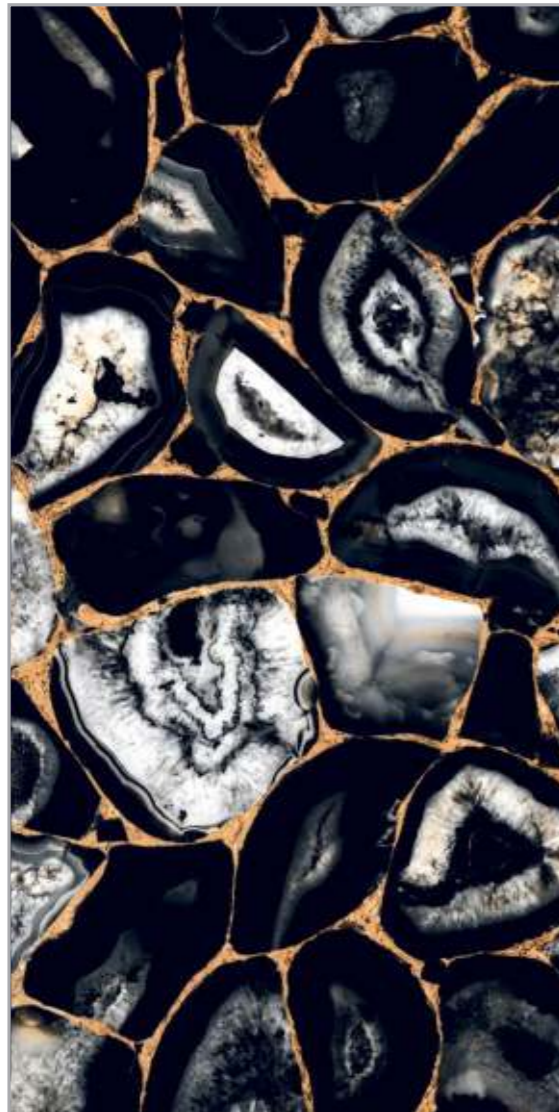

**HIGH
GLOSS**
COLLECTION

**LENOX
BLACK**

600x
1200mm

SURFACE
HIGH GLOSS

« [BACK TO INDEX](#)