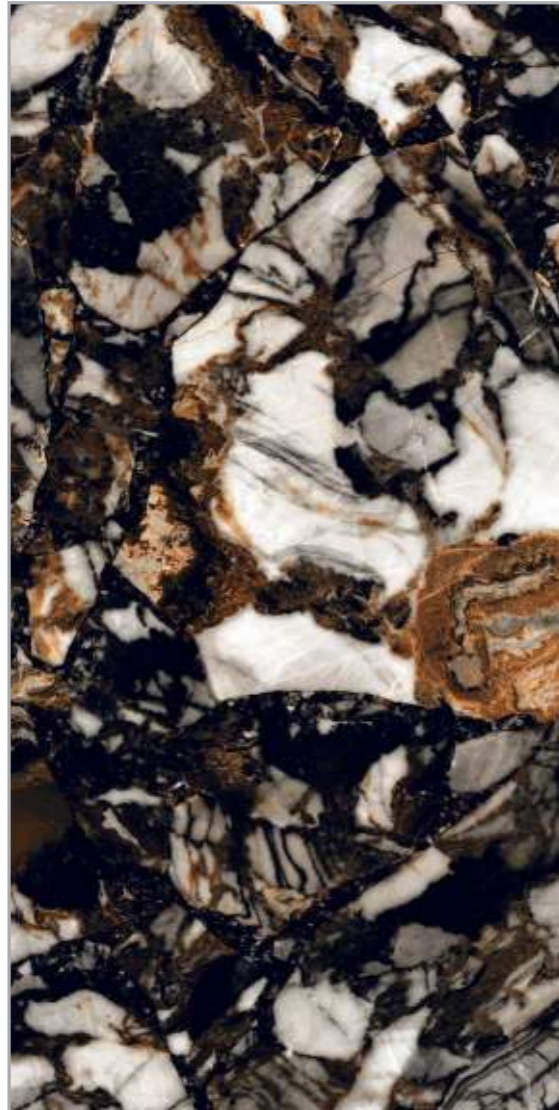

**HIGH
GLOSS**
COLLECTION

SEASHELL
BLACK

600x
1200mm

SURFACE
HIGH GLOSS

« [BACK TO INDEX](#)