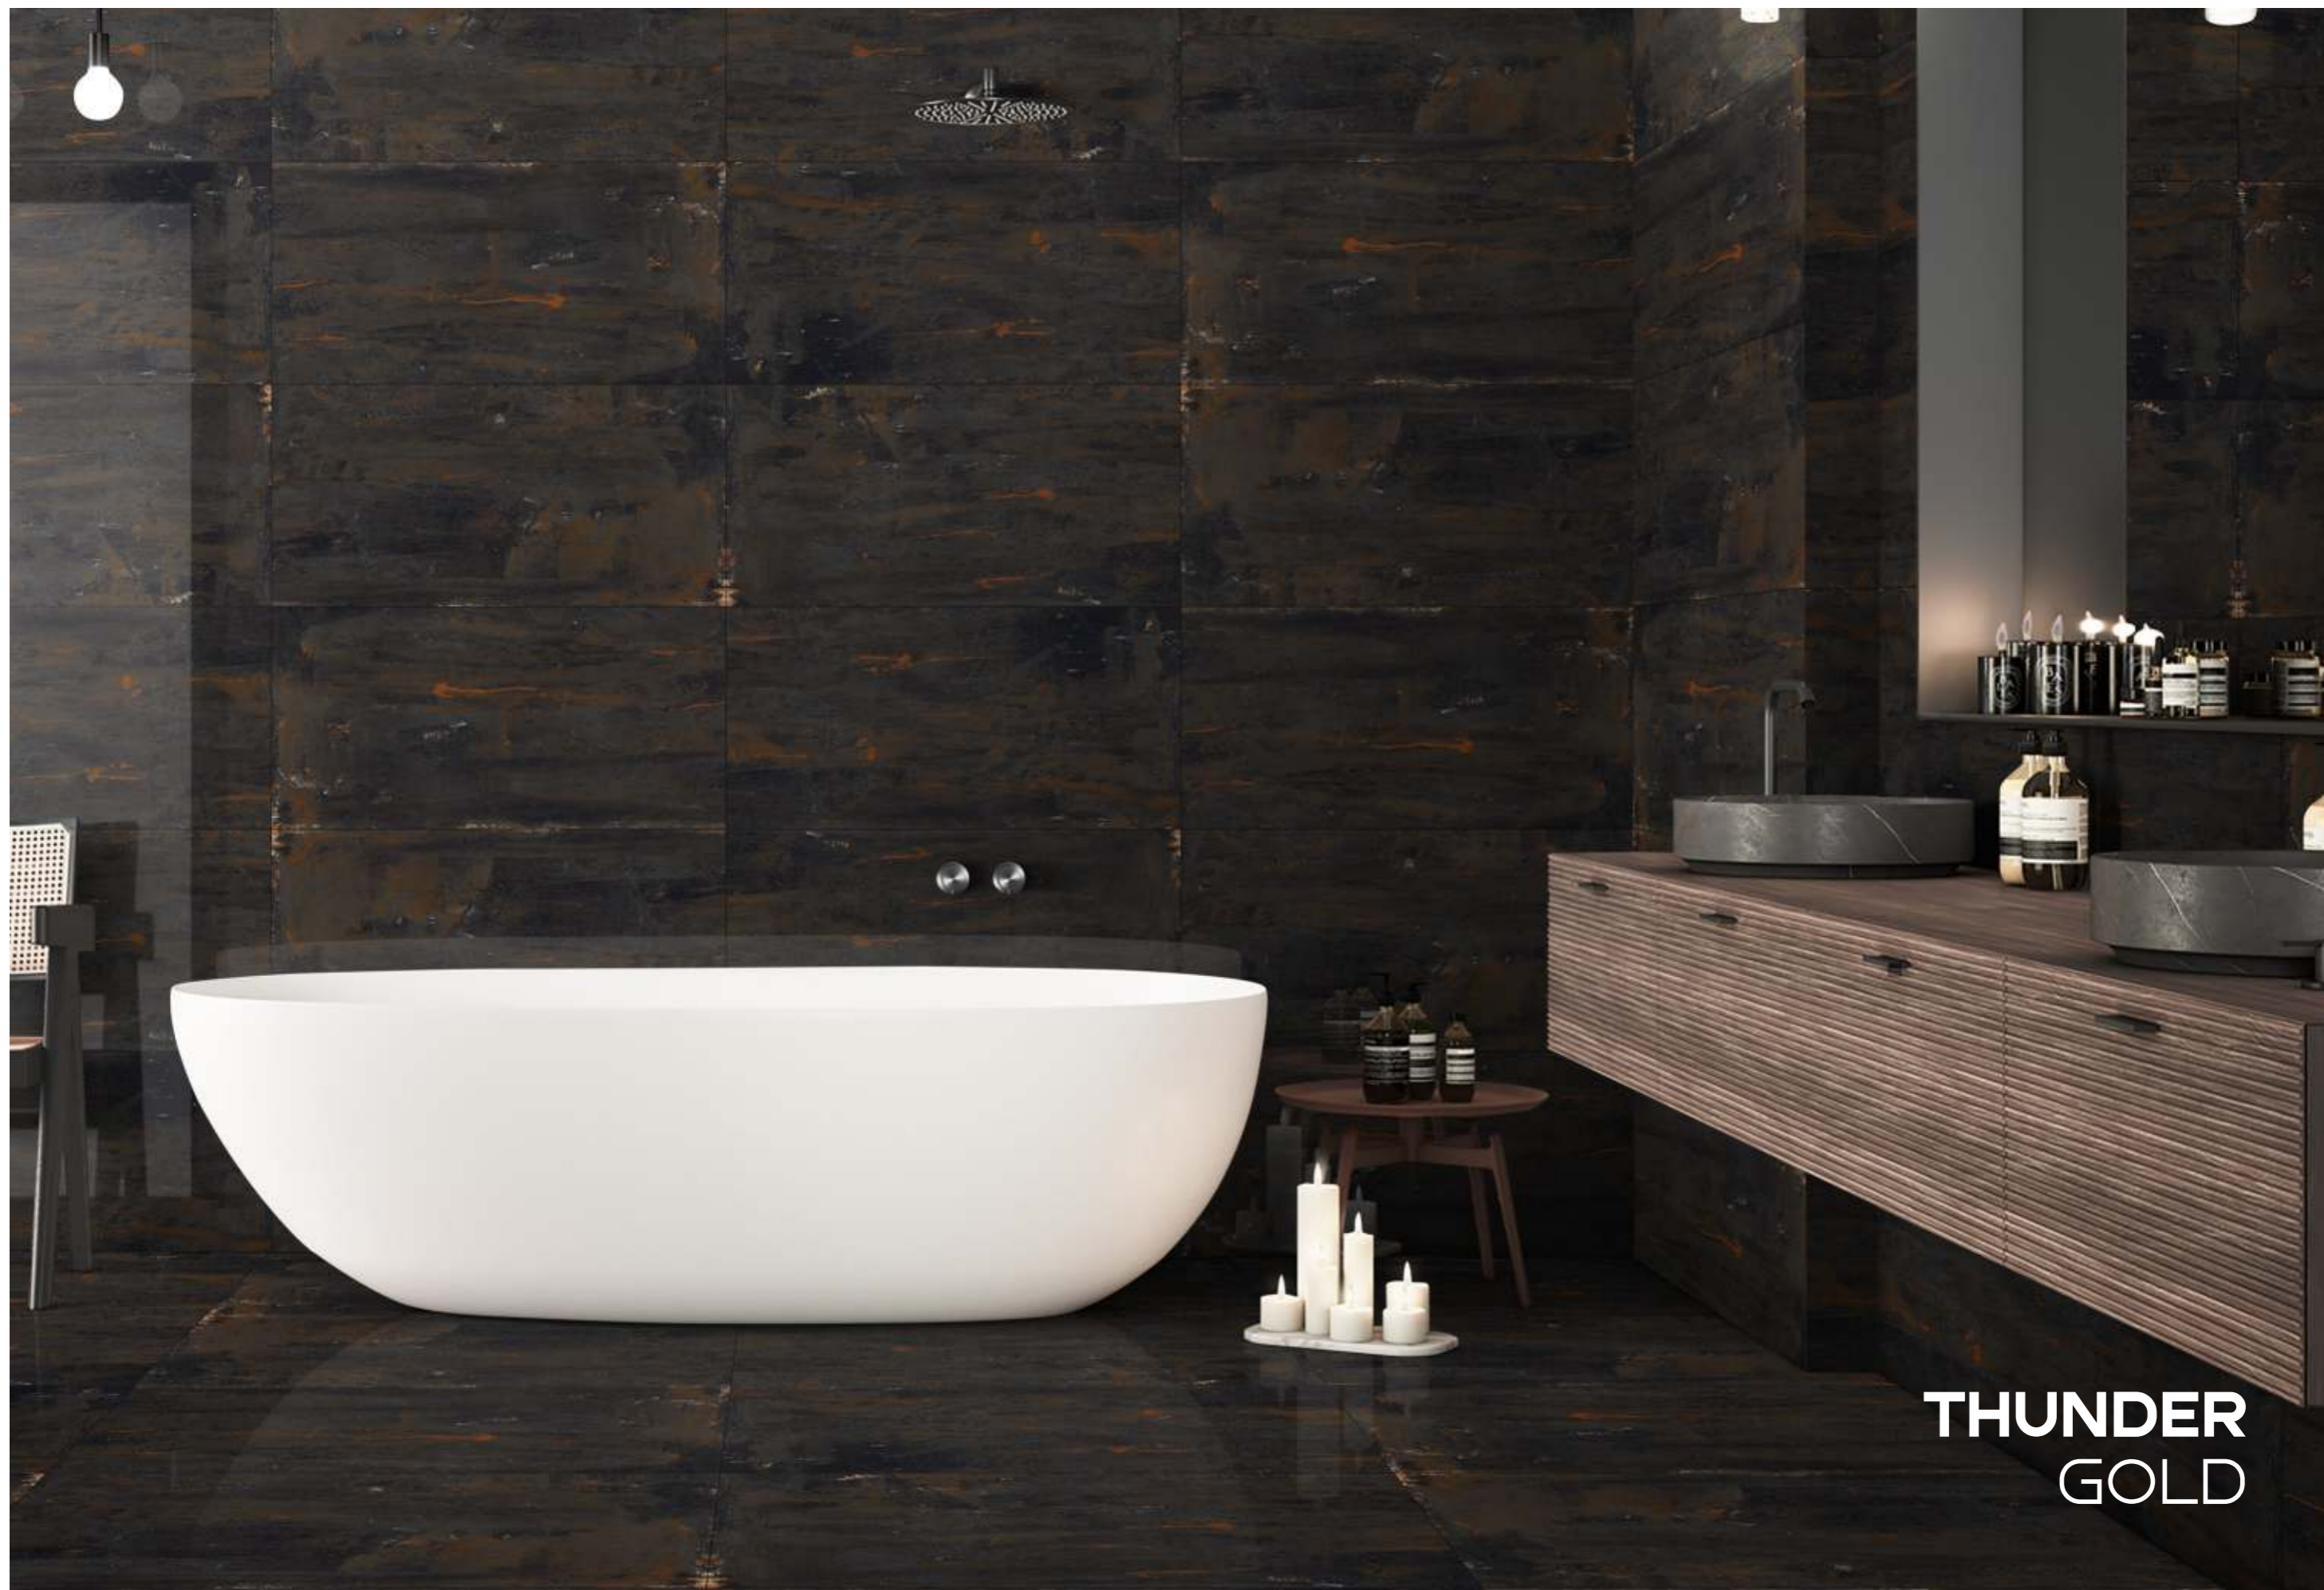

SURFACE
HIGH GLOSS

« **BACK TO INDEX**

THUNDER
AZUL

**HIGH
GLOSS**
COLLECTION

THUNDER
AZUL

600x
1200mm

SURFACE
HIGH GLOSS

« **BACK TO INDEX**