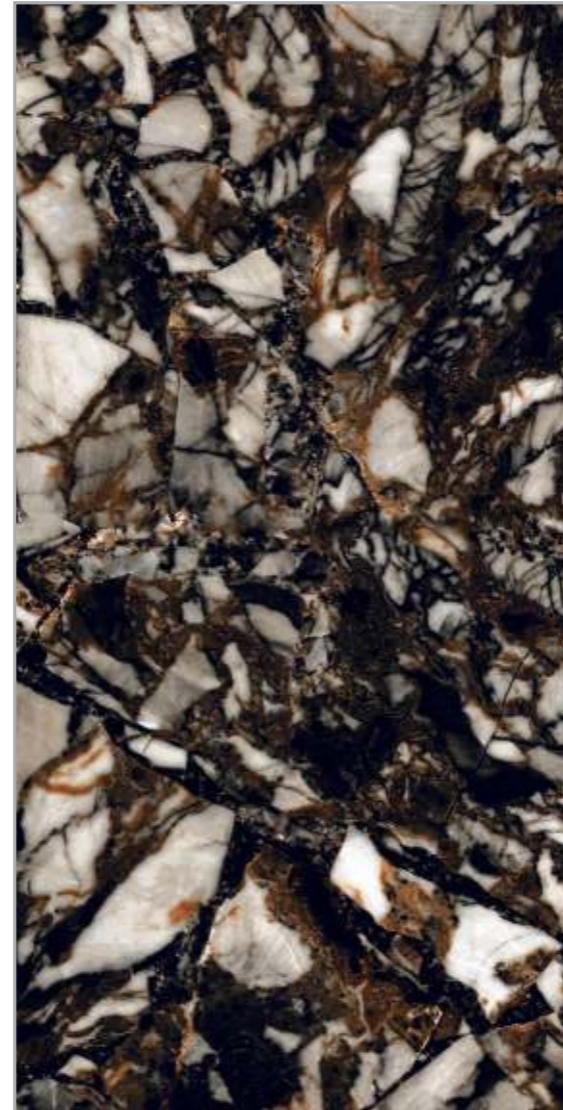

**HIGH
GLOSS**
COLLECTION

SEASHELL
BLACK

600x
1200mm

SURFACE
HIGH GLOSS

« [BACK TO INDEX](#)