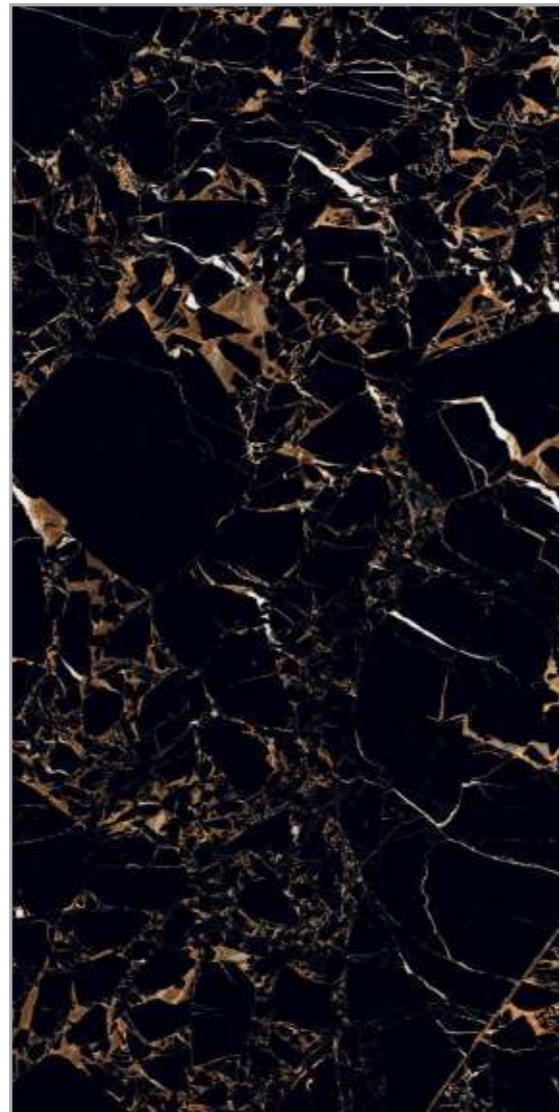

**HIGH
GLOSS**
COLLECTION

**GOLDEN
BLACK**

600x
1200mm

SURFACE
HIGH GLOSS

« **BACK TO INDEX**