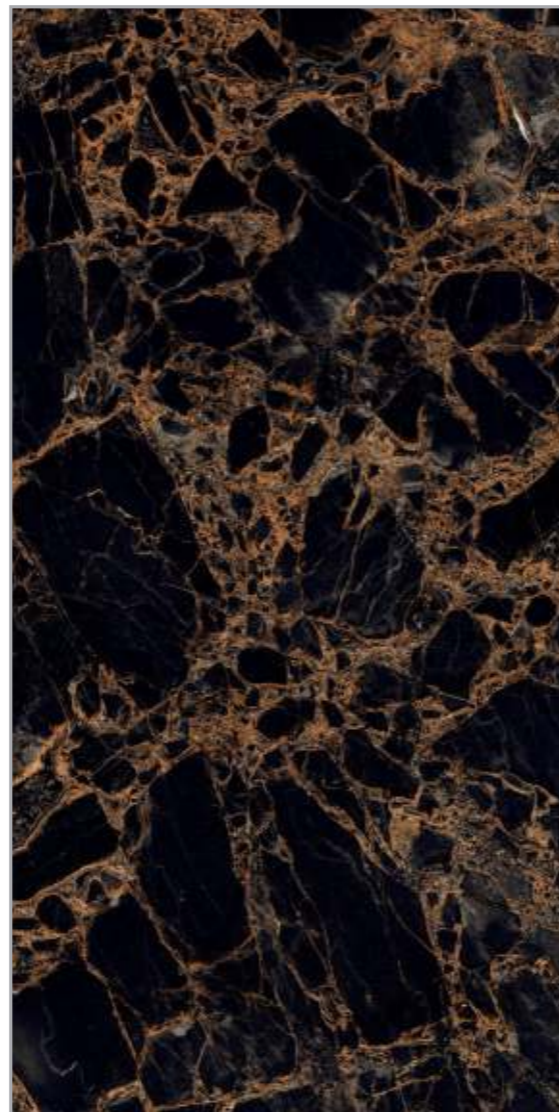

**HIGH
GLOSS**
COLLECTION

PANDORA
BLACK

600x
1200mm

SURFACE
HIGH GLOSS

« **BACK TO INDEX**