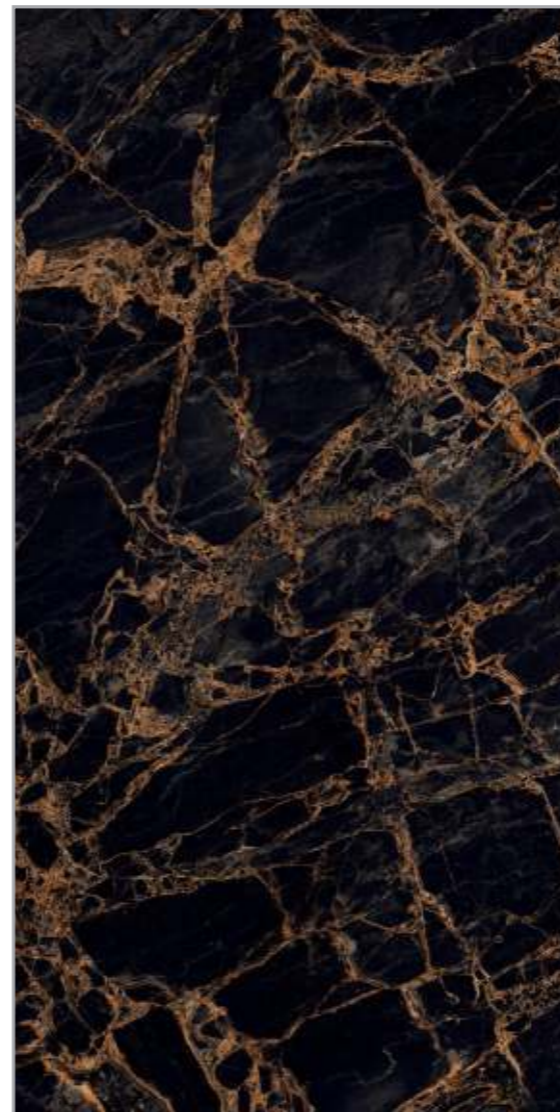

**HIGH
GLOSS**
COLLECTION

PANDORA
BLACK

600x
1200mm

SURFACE
HIGH GLOSS

« **BACK TO INDEX**