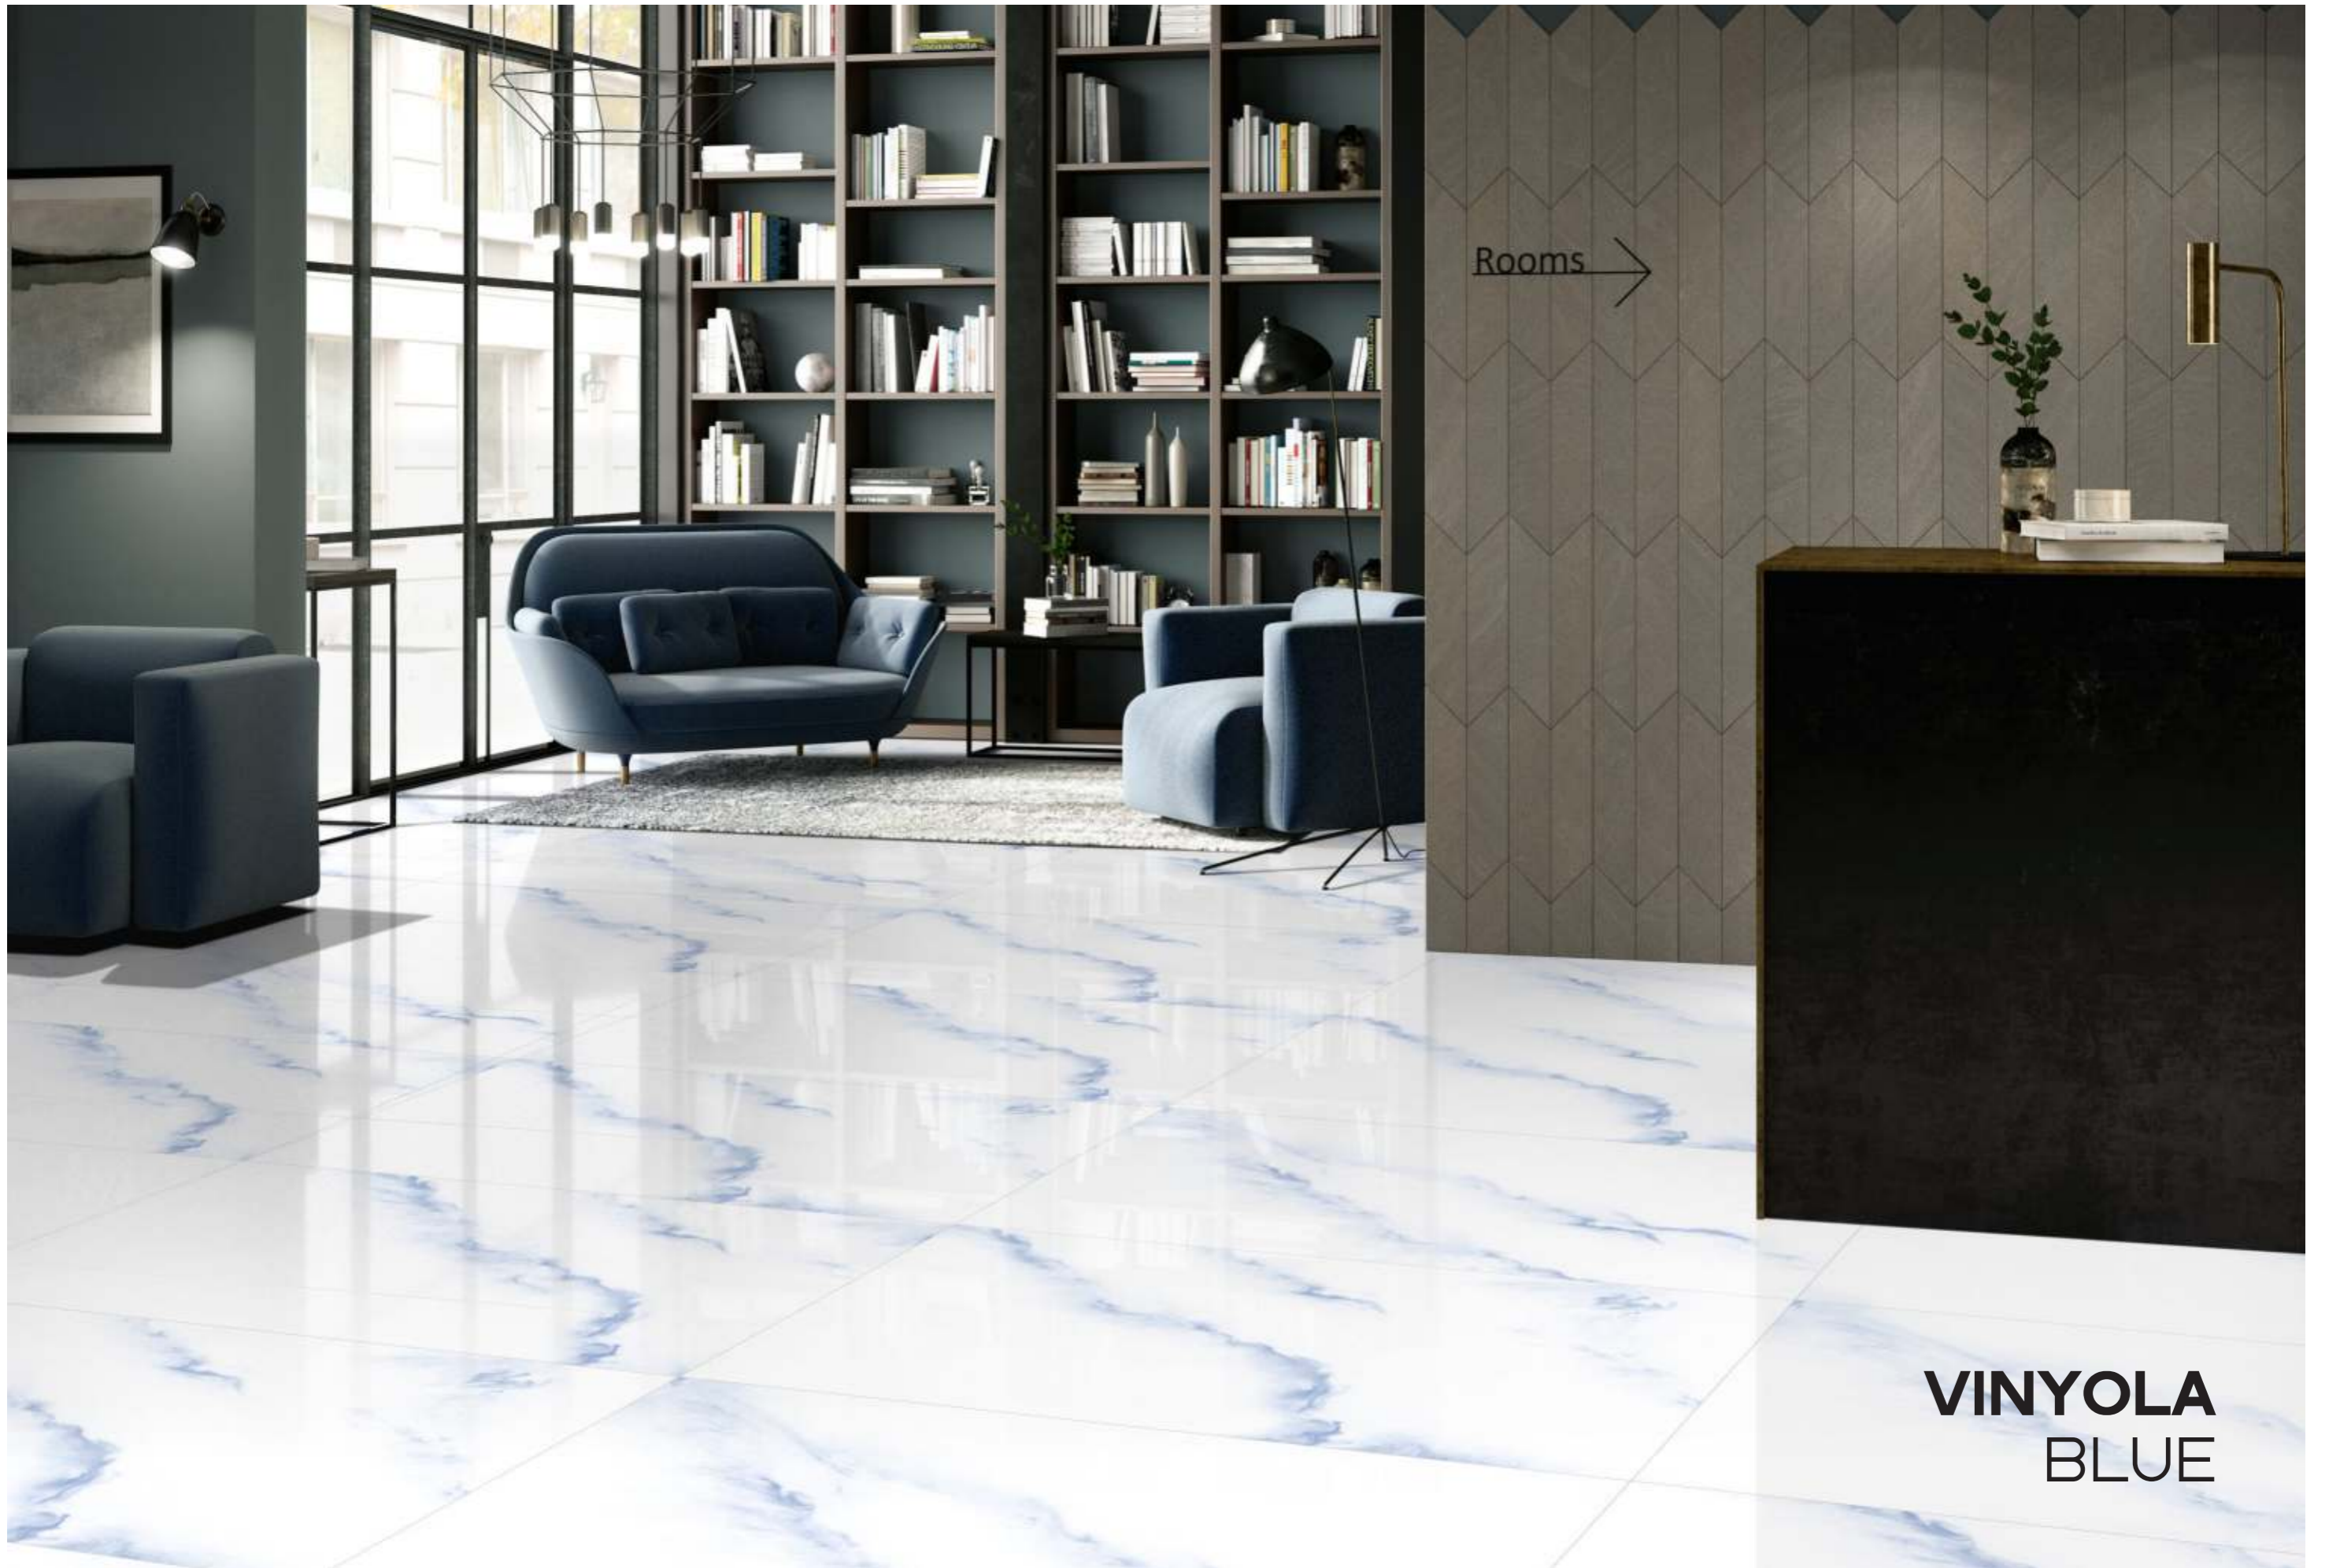

Rooms →

VINYOLA
BLUE