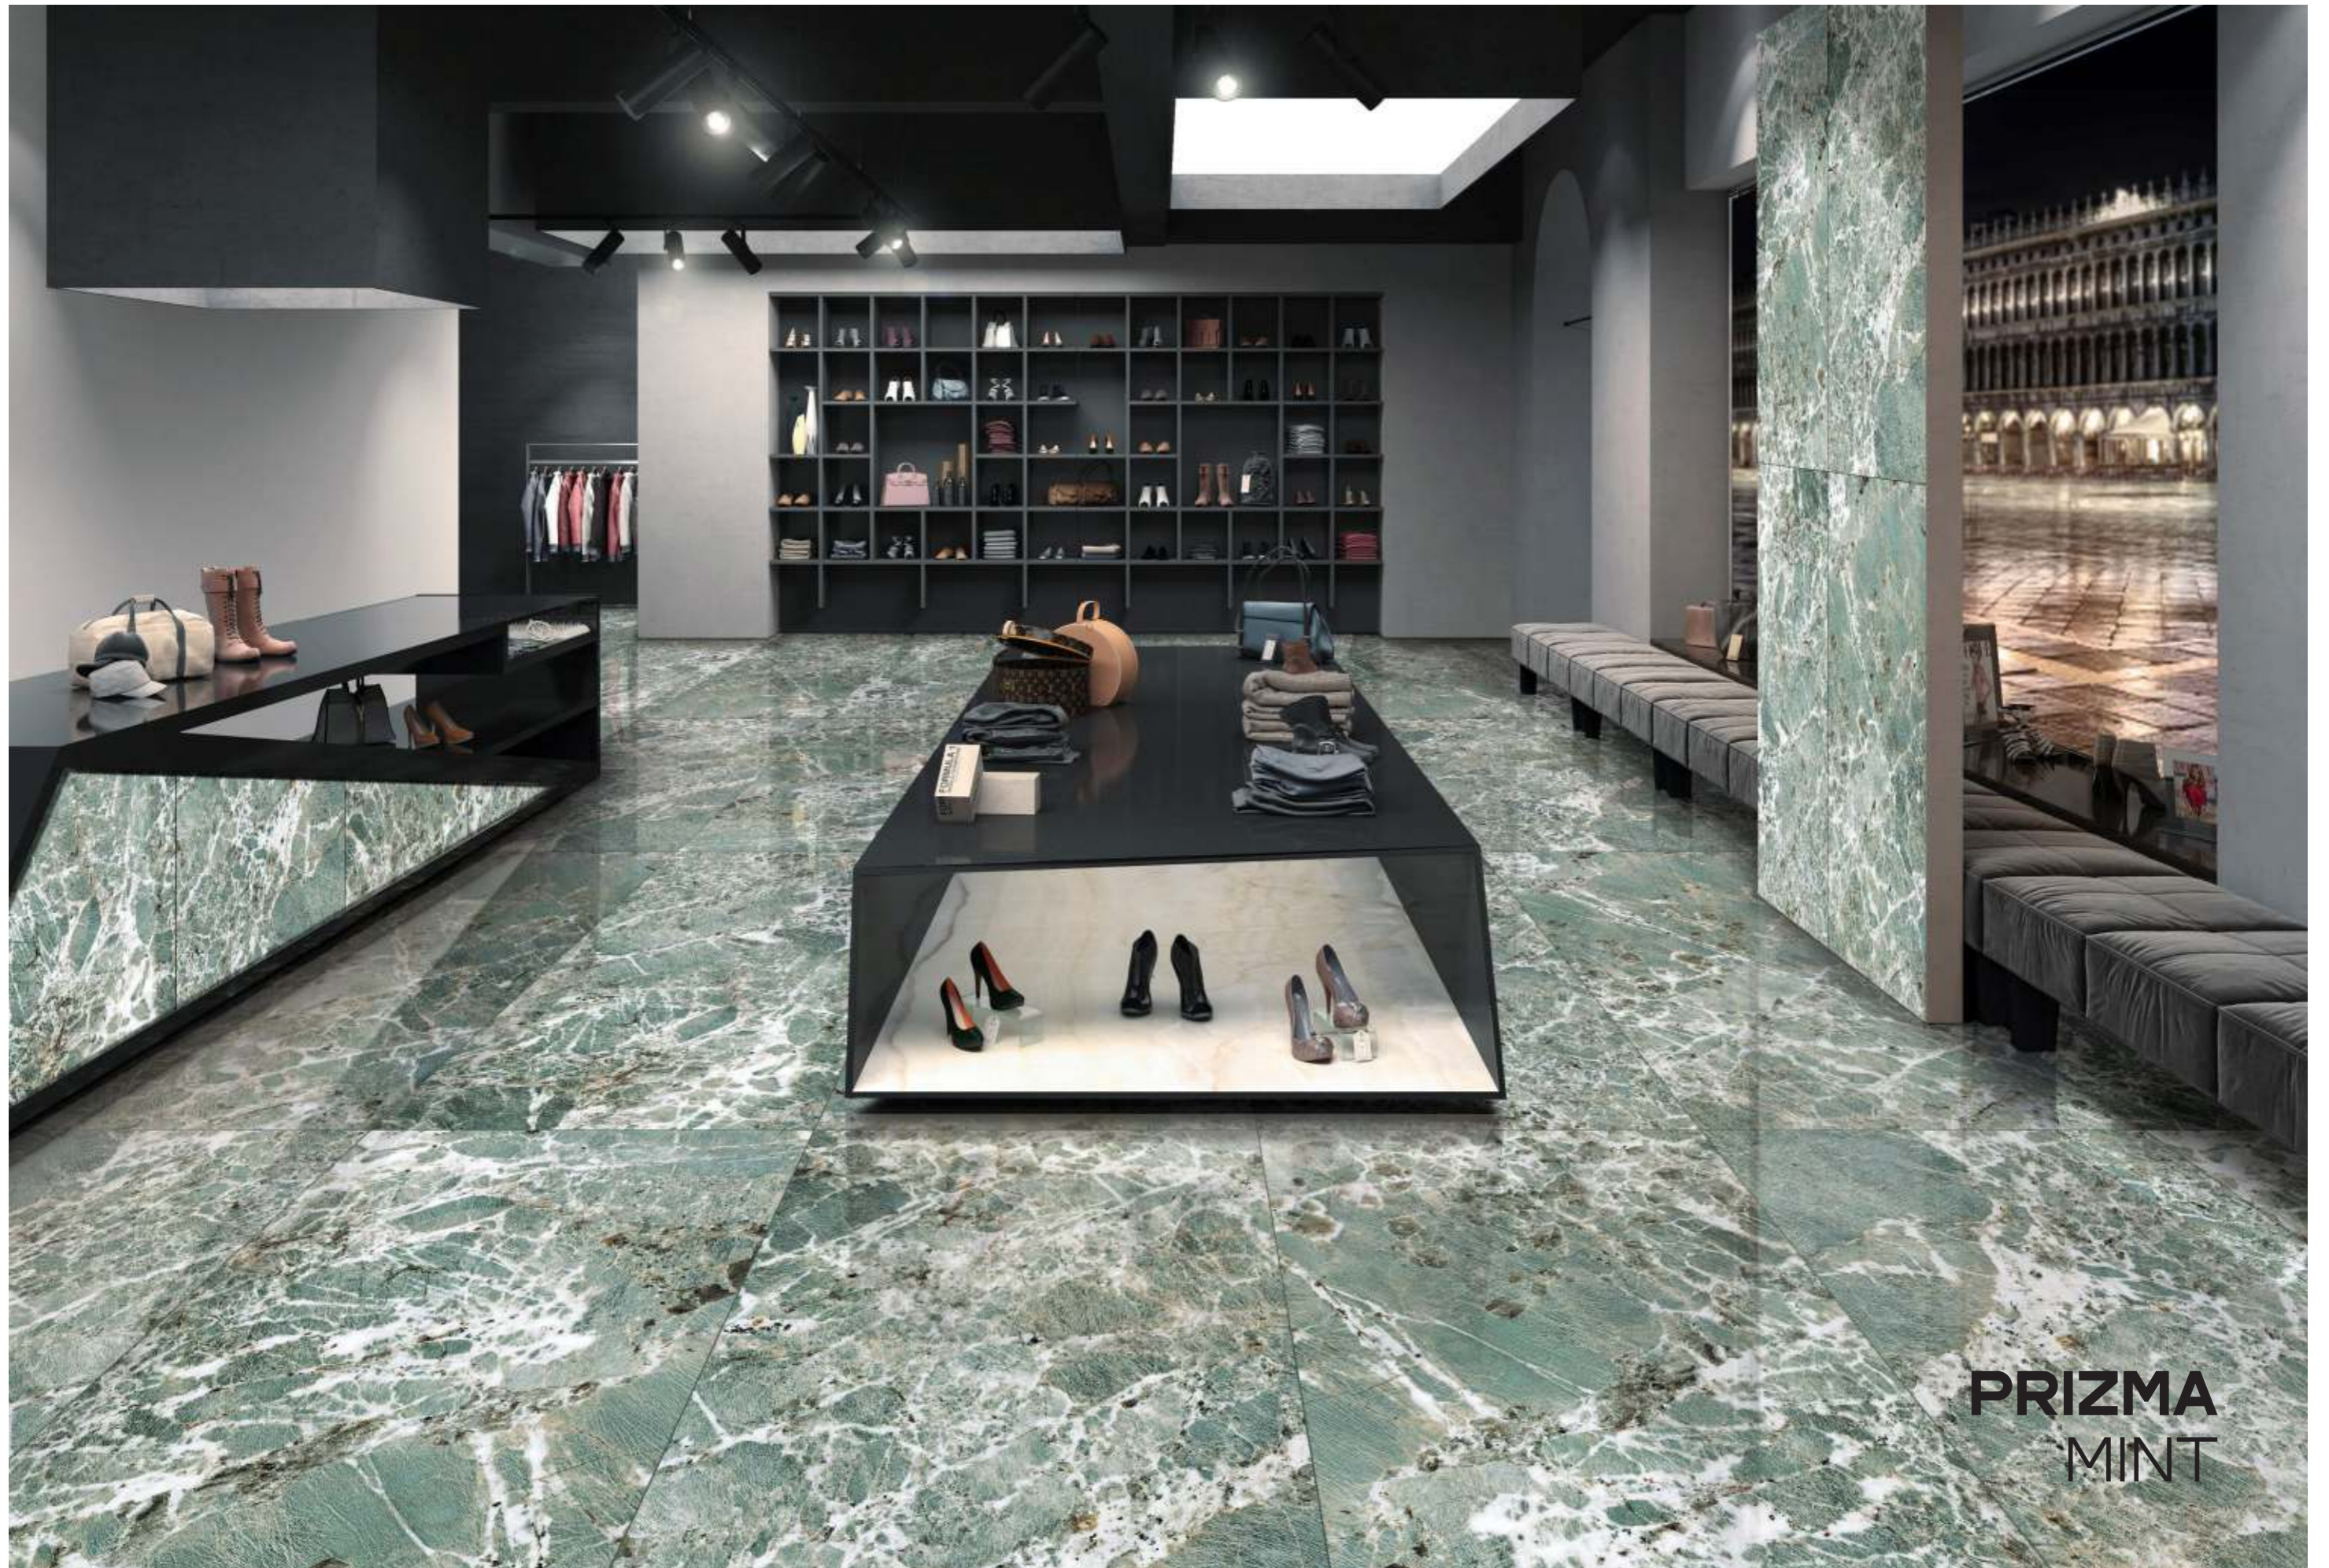

PRIZMA
MINT