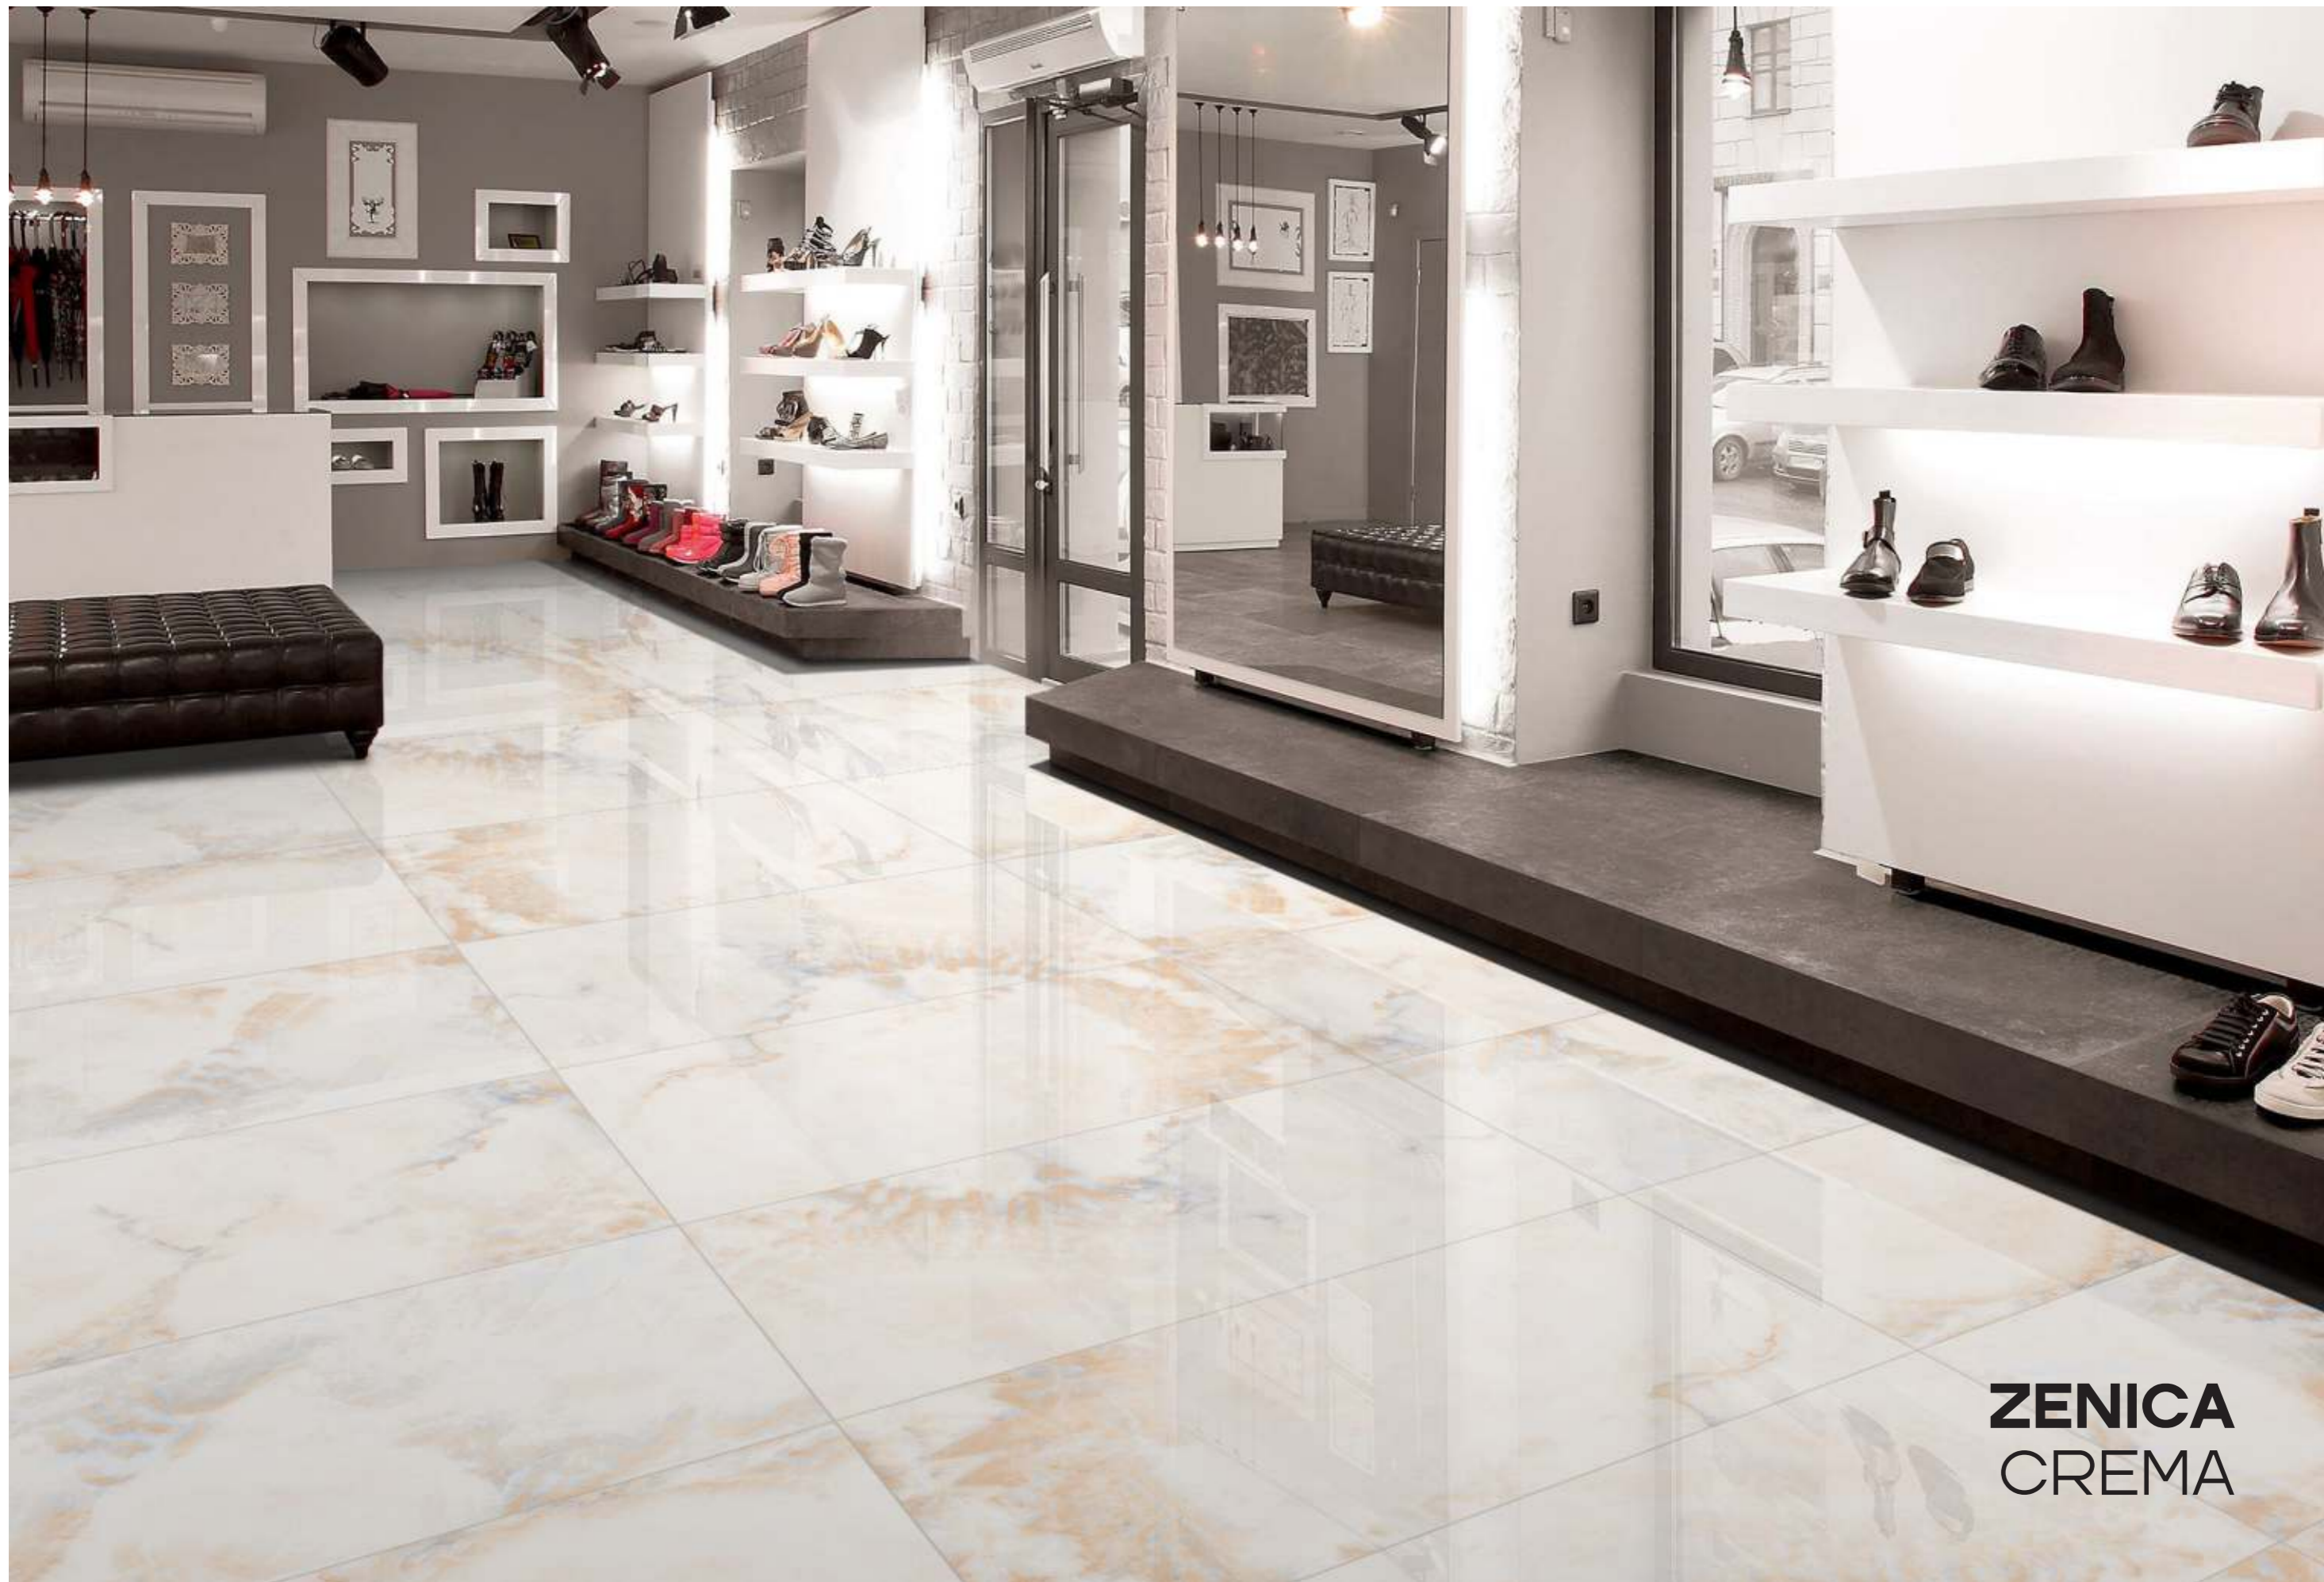

**GLOSSY**  
COLLECTION

**VINYOLA**  
GREY

600x  
1200mm

SURFACE  
**GLOSSY**

**VITRUM**  
BEIGE

**GLOSSY**  
COLLECTION

**VITRUM**  
BEIGE

600x  
1200mm

SURFACE  
**GLOSSY**

**ZENICA**  
CREMA

**GLOSSY**  
COLLECTION

**ZENICA**  
CREMA

600x  
1200mm

SURFACE  
**GLOSSY**