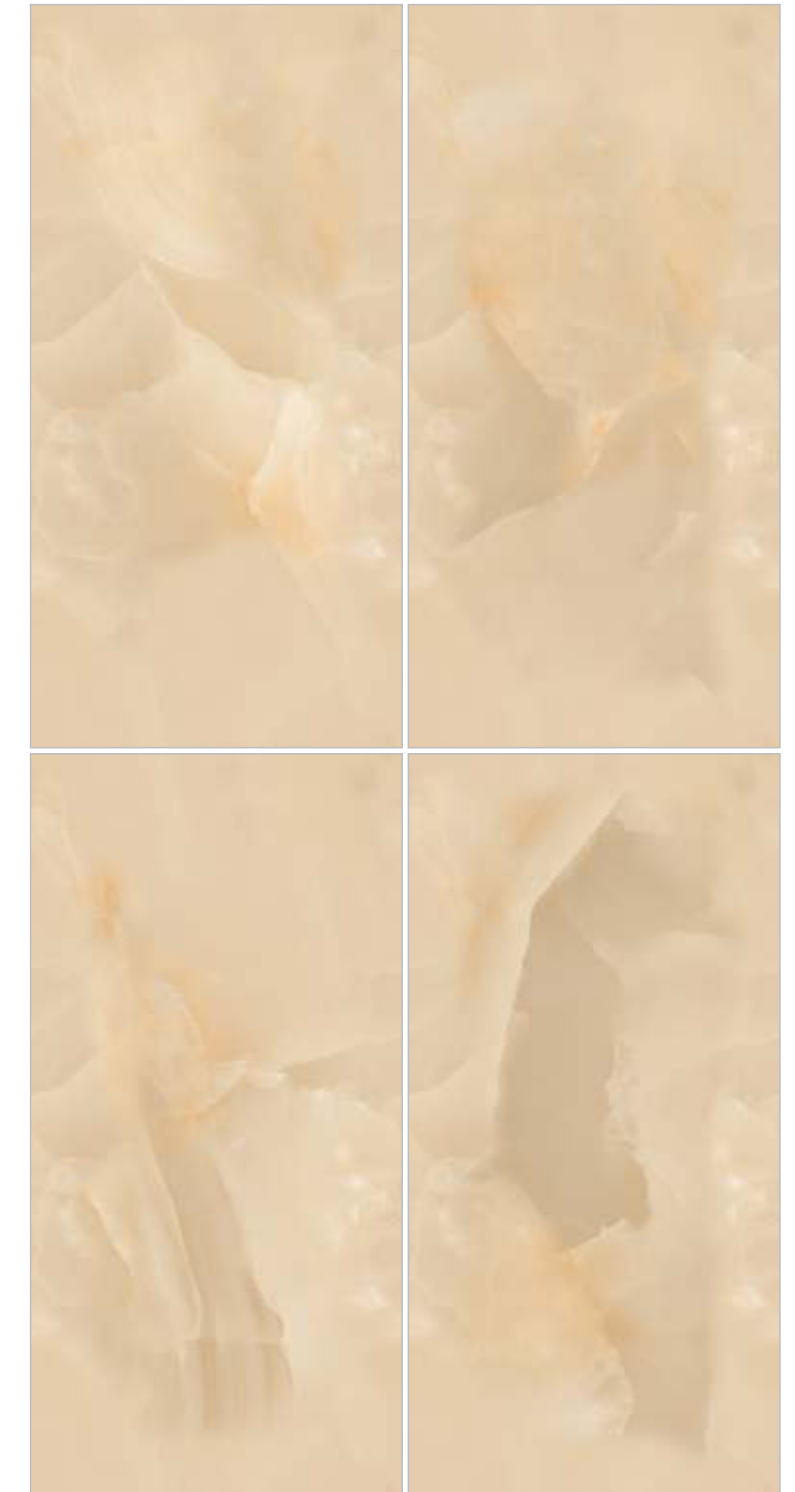

600x
1200mm

EL 7002

ENDLESS
COLLECTION

SURAFCE
GLOSSY

600x
1200mm

EL 7003

ENDLESS
COLLECTION

SURAFCE
GLOSSY