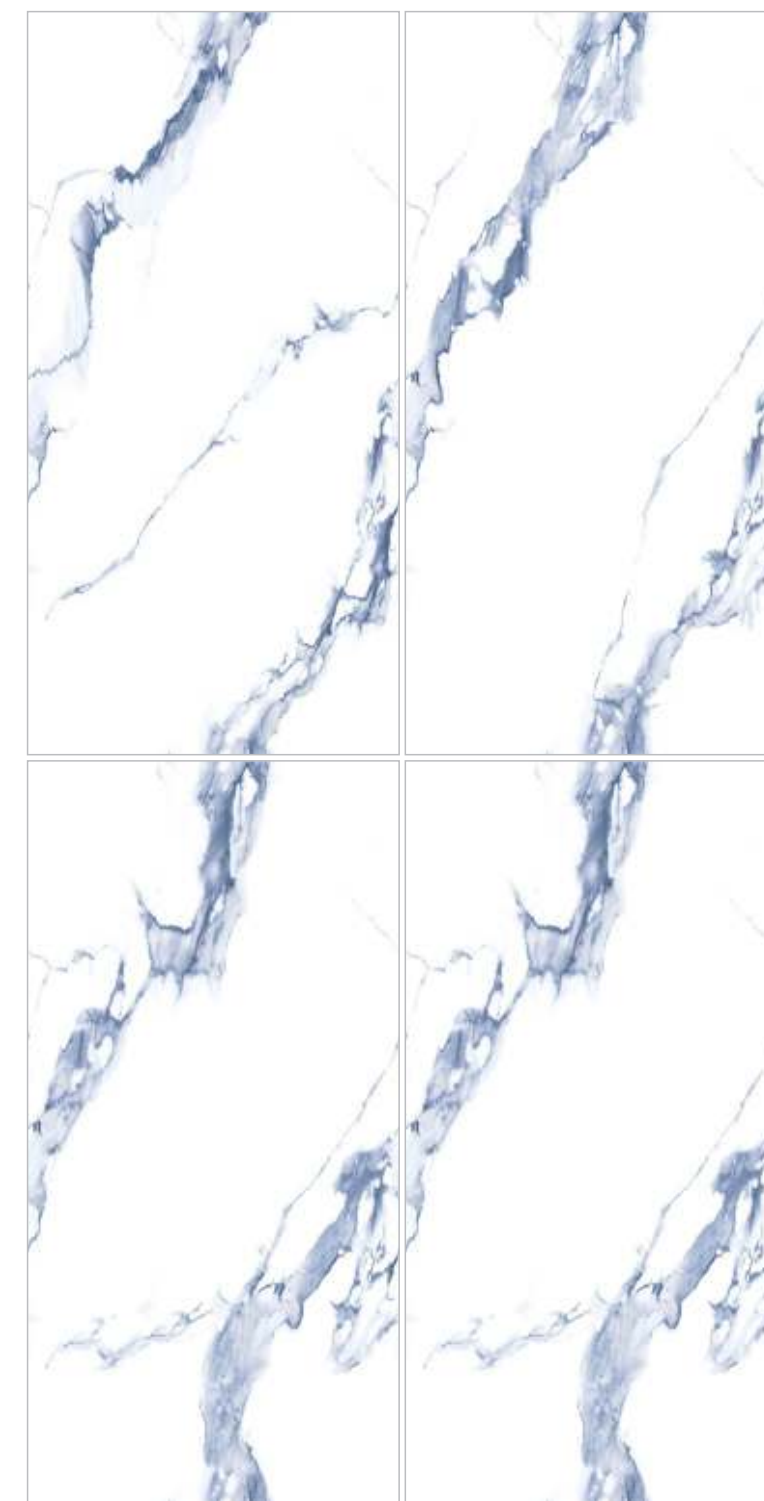

600x
1200mm

EL 7019

ENDLESS
COLLECTION

SURAFCE
GLOSSY

600x
1200mm

EL 7020

ENDLESS
COLLECTION

SURFACE
GLOSSY