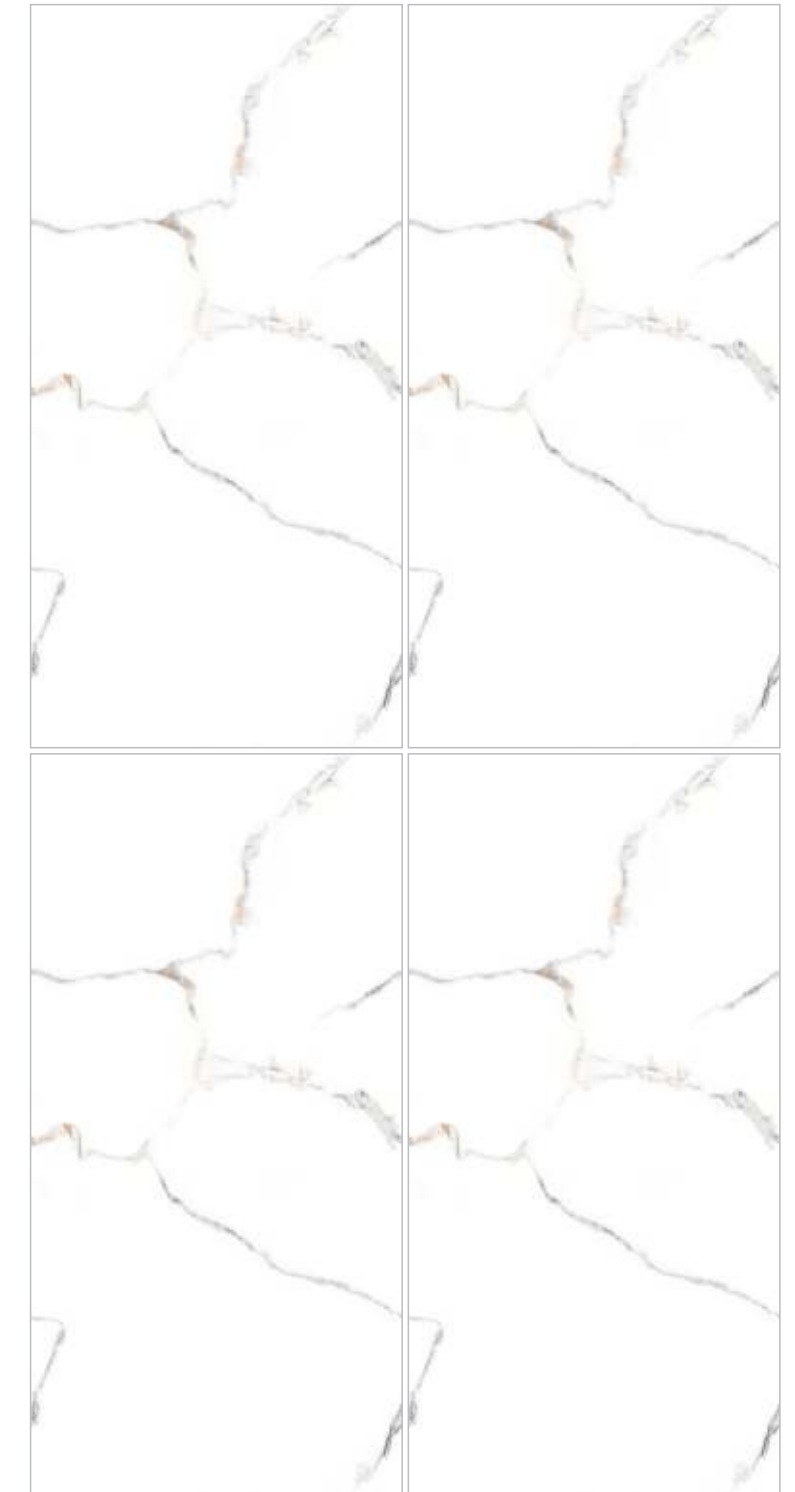

600x
1200mm

EL 7006

ENDLESS
COLLECTION

SURFACE
GLOSSY

600x
1200mm

EL 7007

ENDLESS
COLLECTION

SURAFCE
GLOSSY