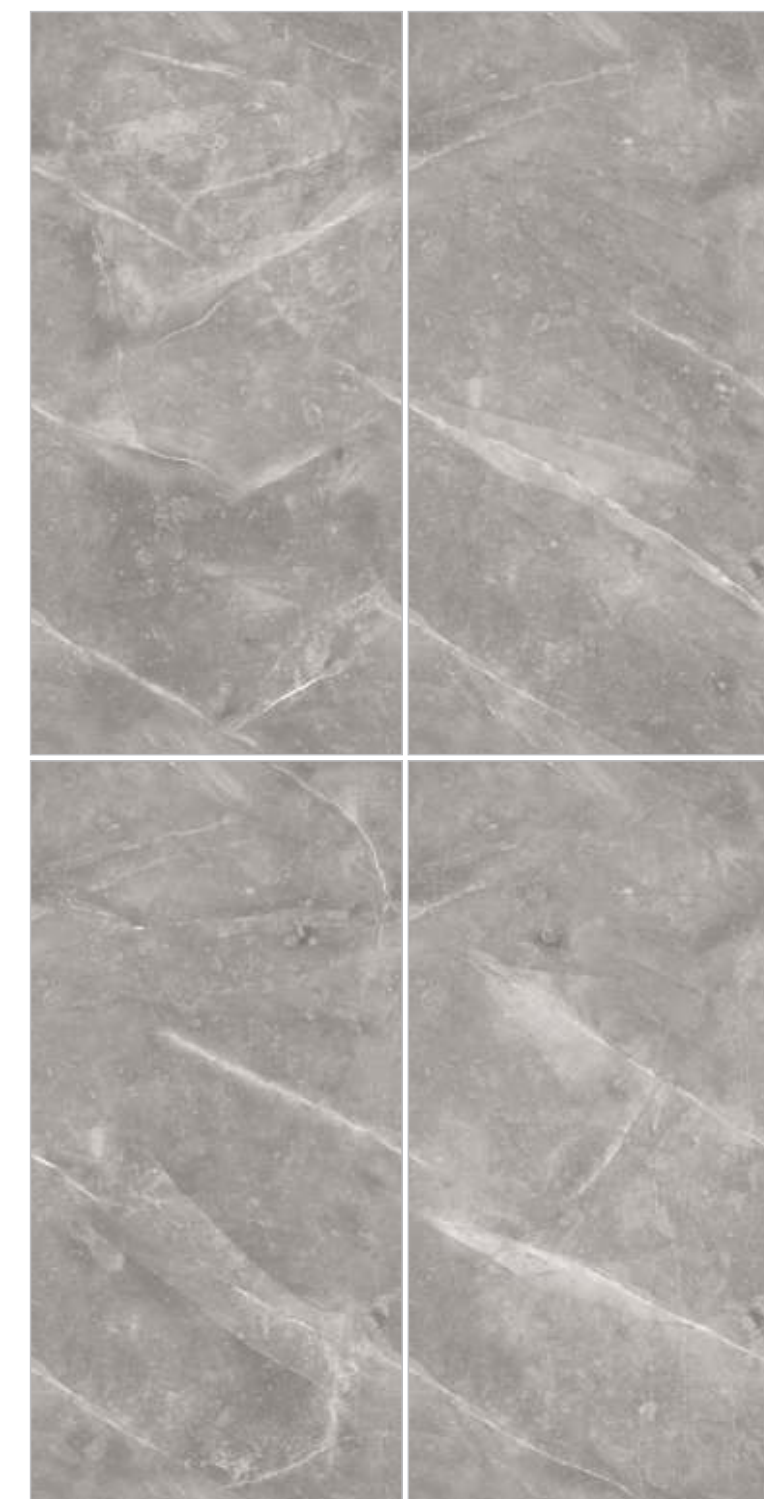

600x
1200mm

EL 7017

ENDLESS
COLLECTION

SURFACE
GLOSSY

600x
1200mm

EL 7018

ENDLESS
COLLECTION

SURAFCE
GLOSSY