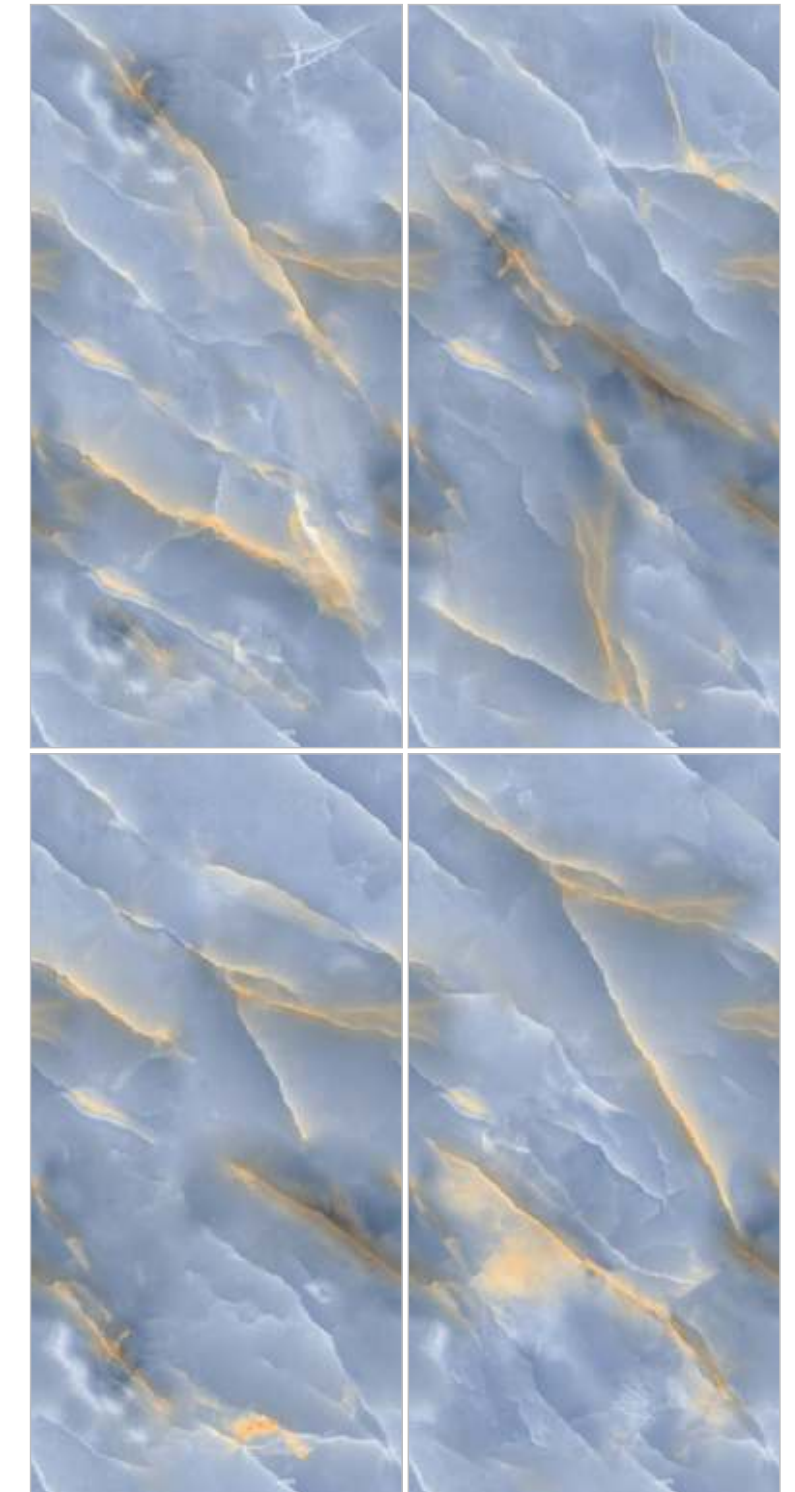

ENDLESS
COLLECTION

SURAFCE
GLOSSY

600x
1200mm

EL 7035