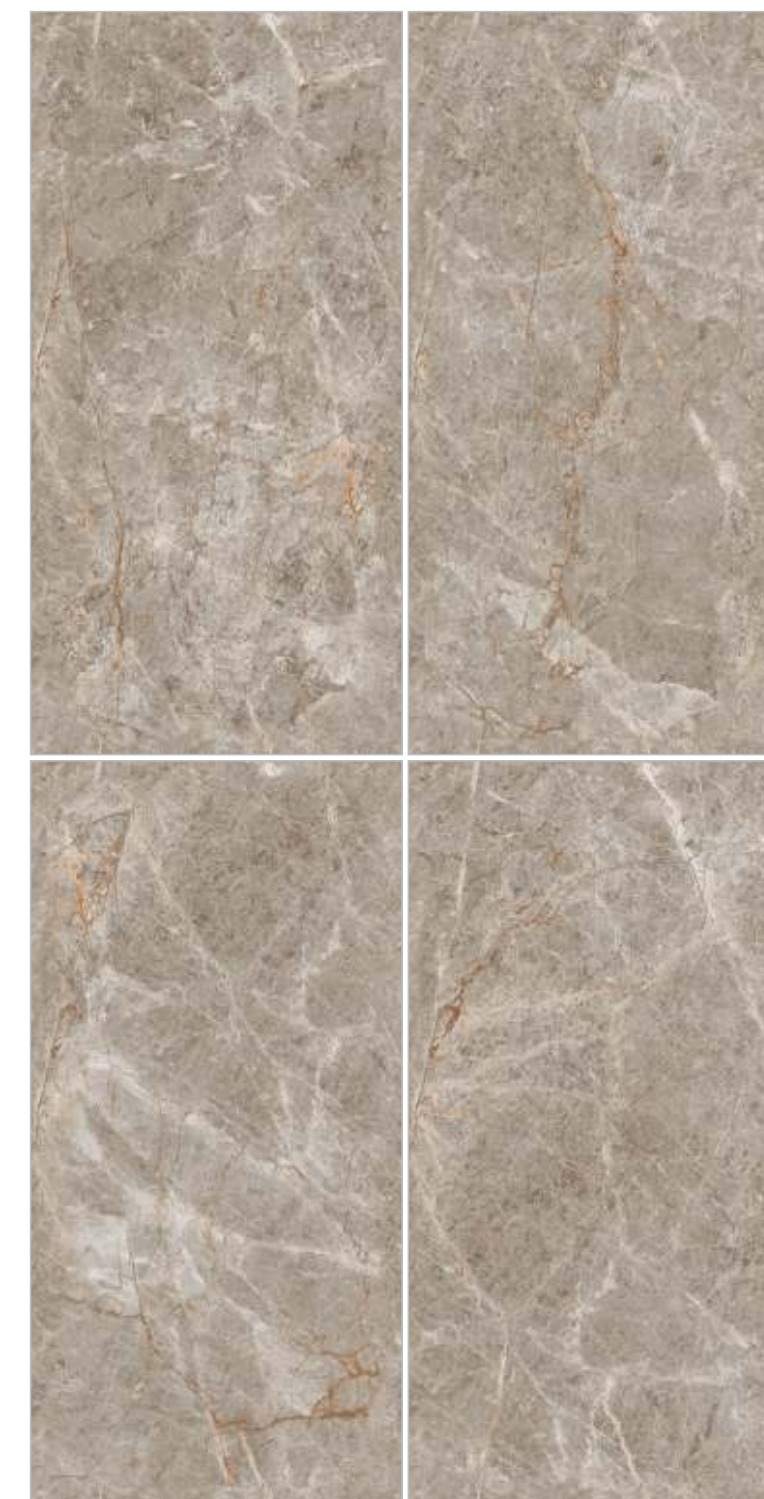

ENDLESS
COLLECTION

SURAFCE
GLOSSY

600x
1200mm

EL 7017