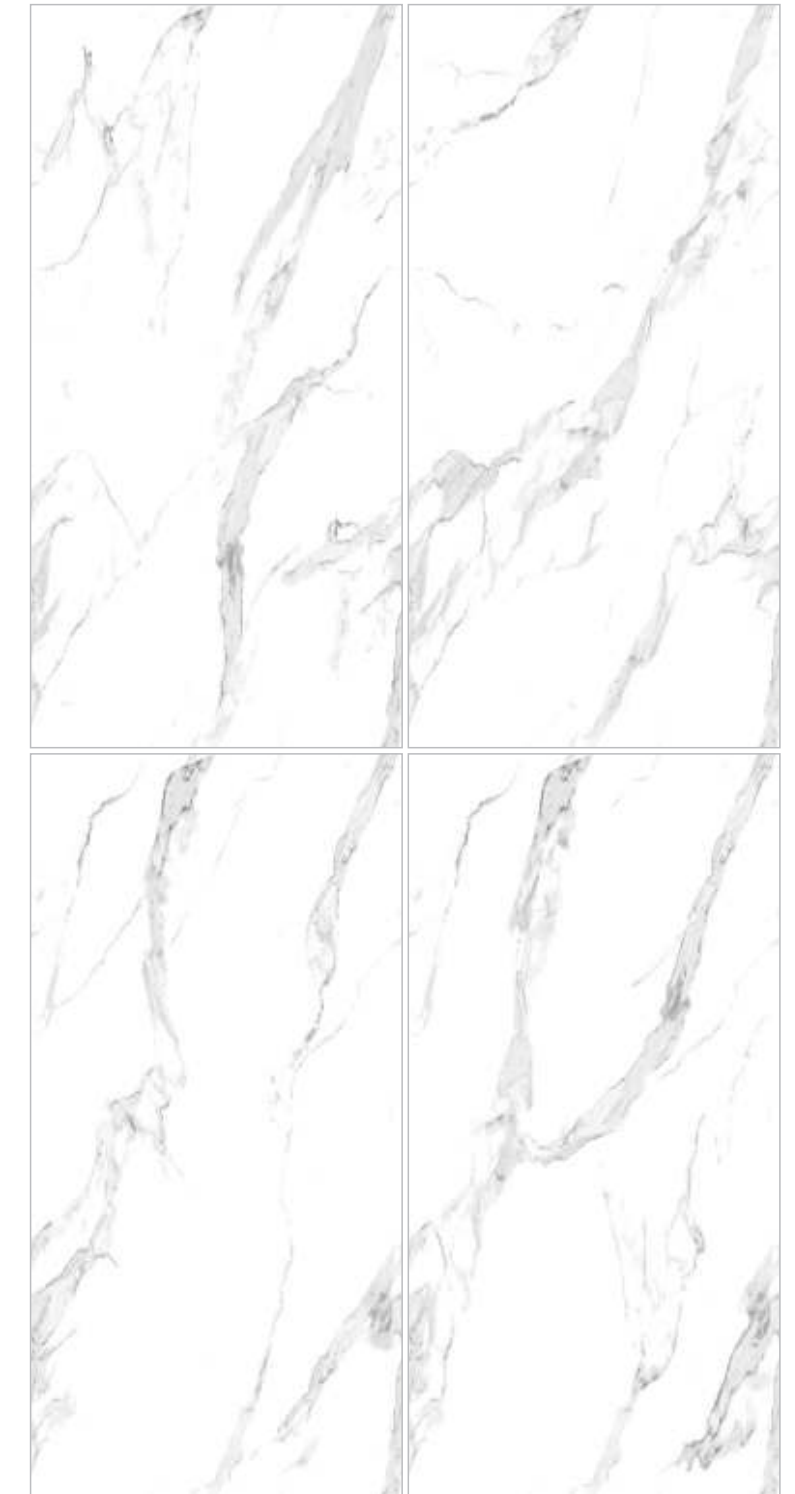

600x
1200mm

EL 7048

ENDLESS
COLLECTION

SURFACE
GLOSSY

600x
1200mm

EL 7049

ENDLESS
COLLECTION

SURAFCE
GLOSSY

600x
1200mm

EL 7050

ENDLESS
COLLECTION

SURAFCE
GLOSSY

600x
1200mm

EL 7051

ENDLESS
COLLECTION

SURFACE
GLOSSY

600x
1200mm

EL 7052

ENDLESS
COLLECTION

SURFACE
GLOSSY

600x
1200mm

EL 7053

ENDLESS
COLLECTION

SURAFCE
GLOSSY