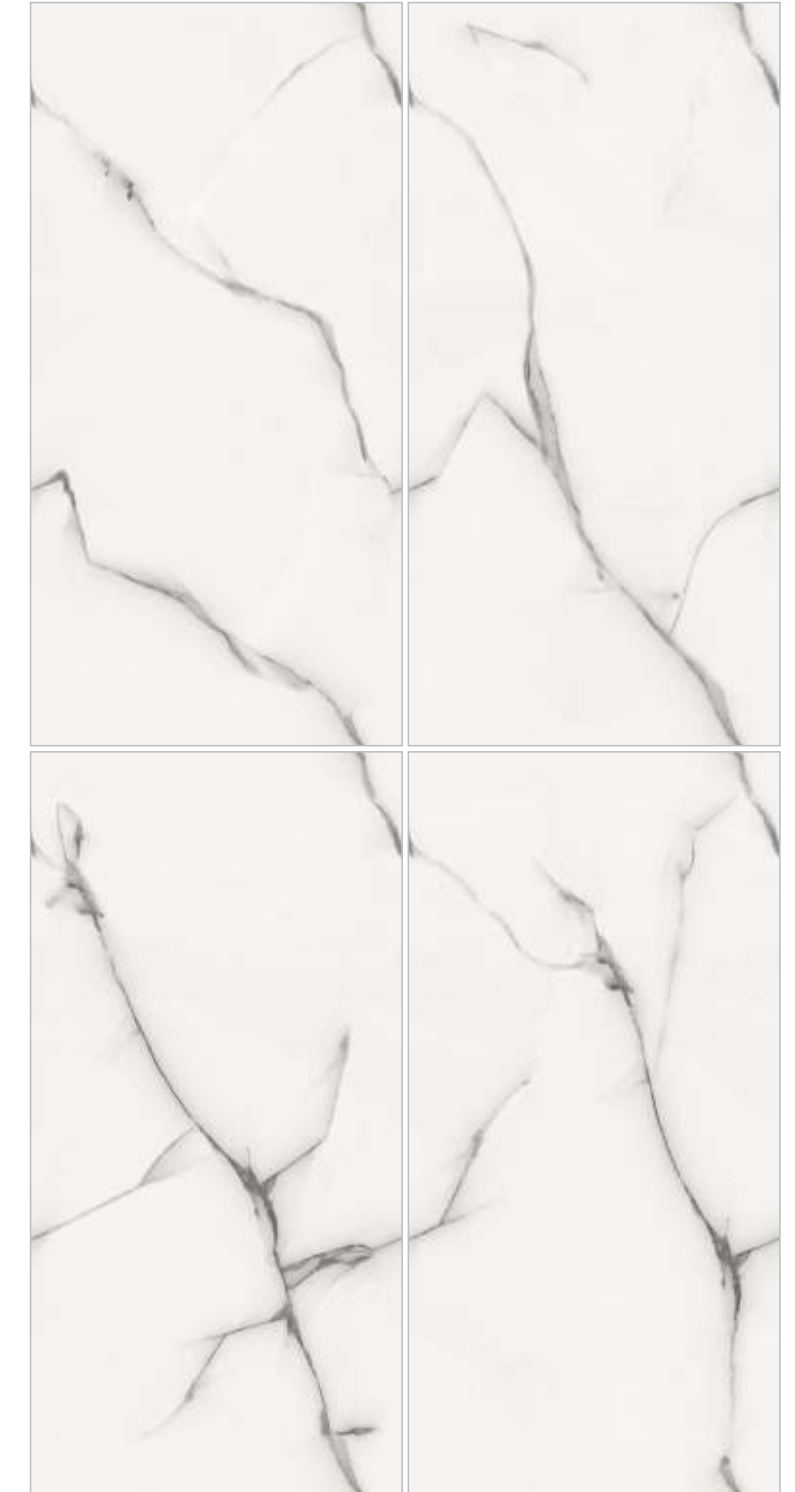

ENDLESS
COLLECTION

SURFACE
GLOSSY

600x
1200mm

EL 7041