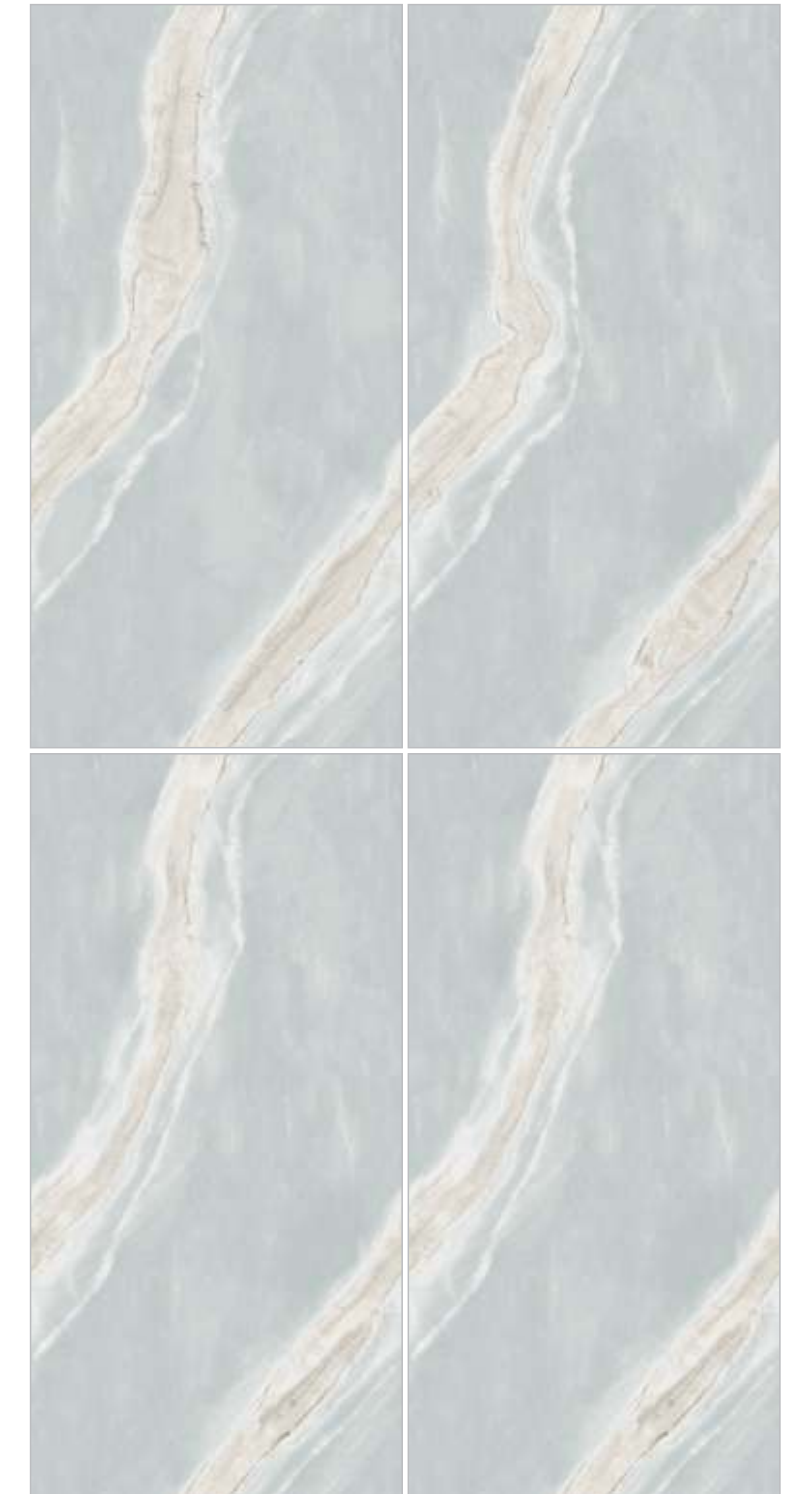

ENDLESS
COLLECTION

SURAFCE
GLOSSY

600x
1200mm

EL 7027