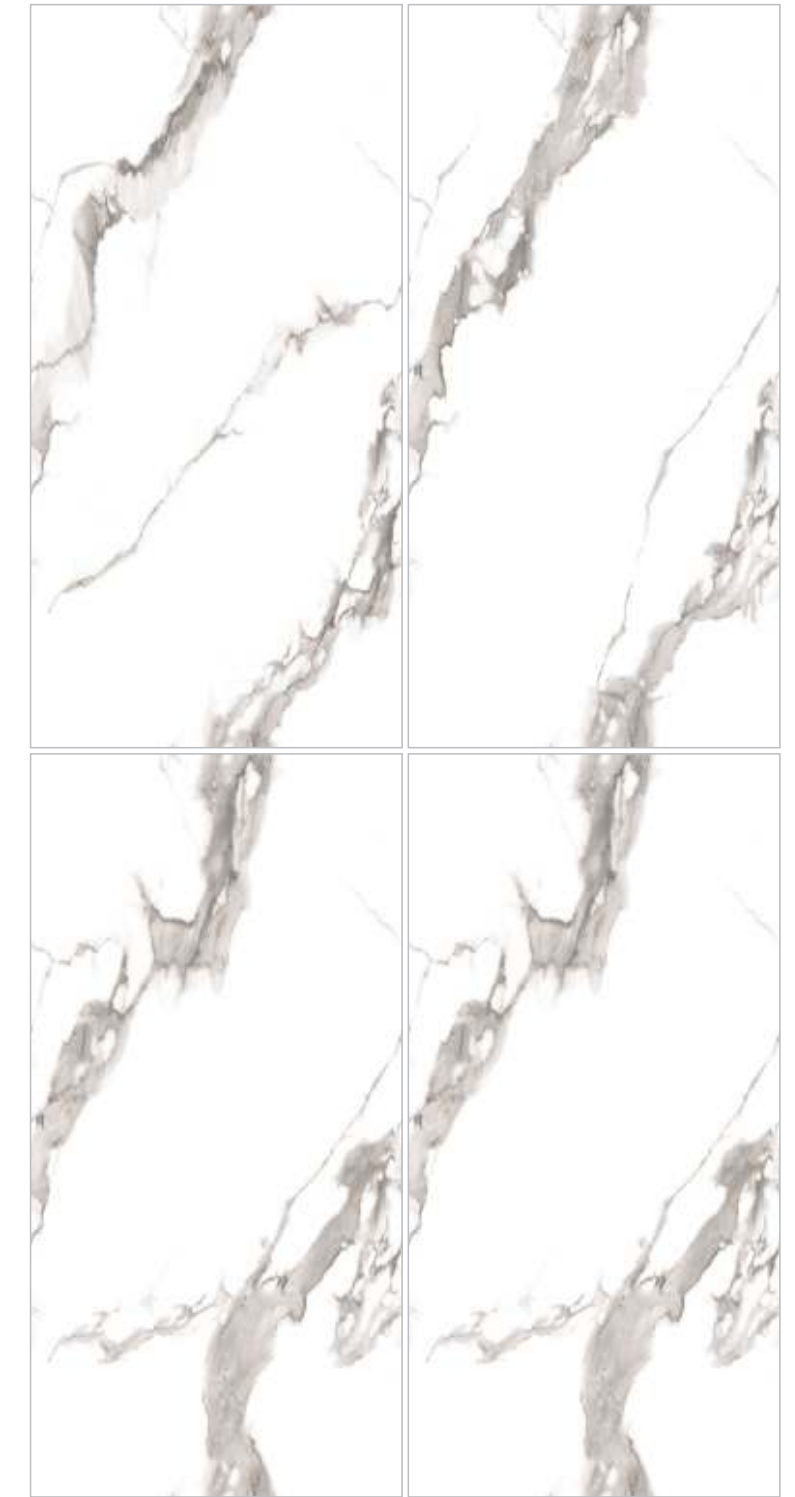

600x
1200mm

EL 7021

ENDLESS
COLLECTION

SURAFCE
GLOSSY

600x
1200mm

EL 7022

ENDLESS
COLLECTION

SURAFCE
GLOSSY