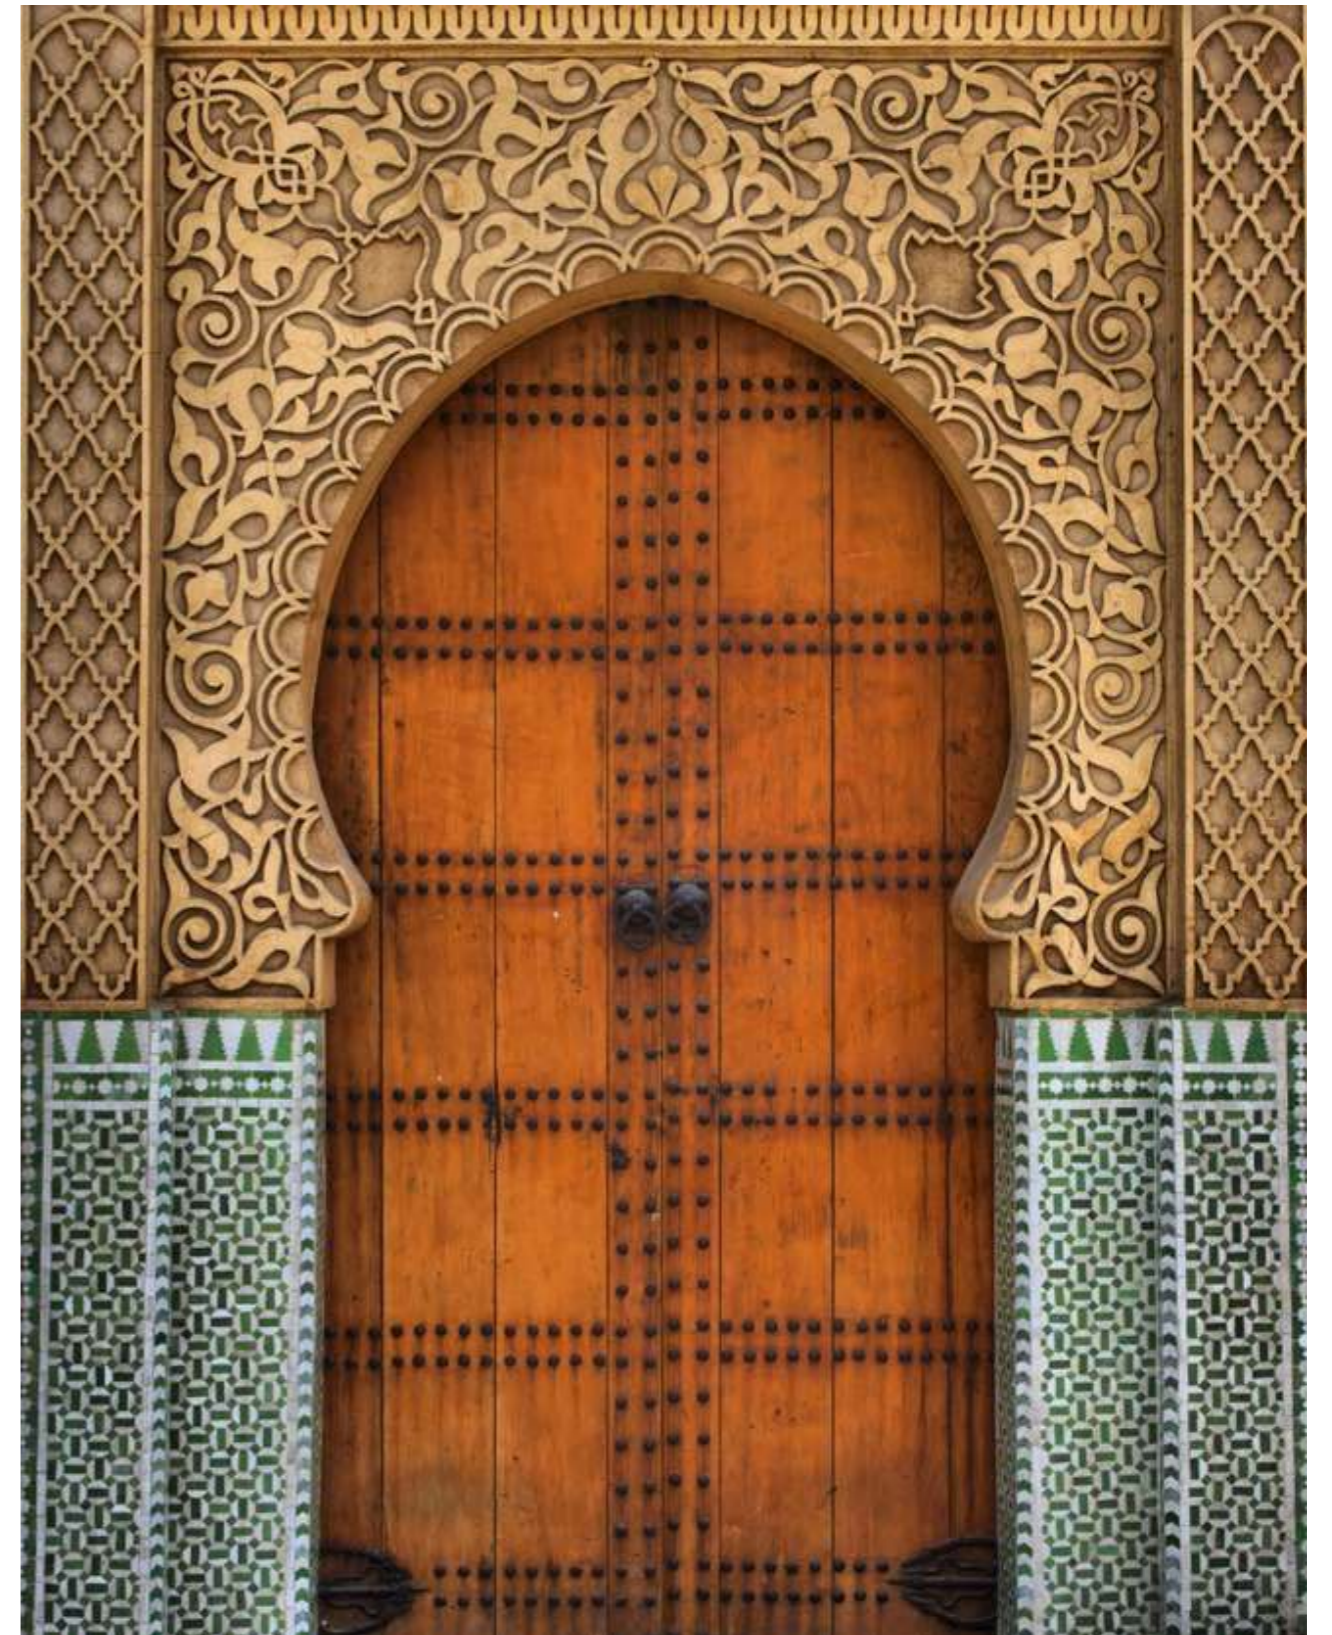

1765-DK

1766-DK

1767-LT

1767-HL-1

1767-DK

WALL TILES | 250x375mm

GLOSSY

1768-LT