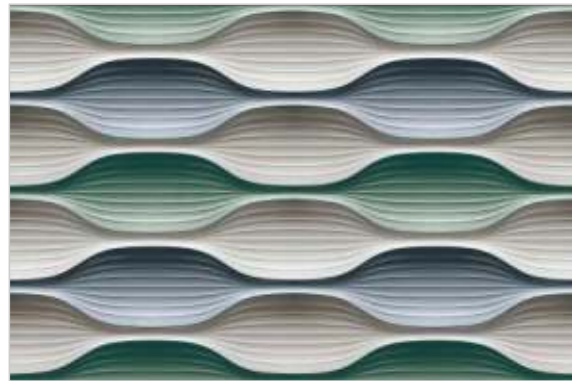

WALL TILES | 250x375mm

GLOSSY FINISH

GLOSSY

1865-LT

1866-LT

1867-LT

1868-LT

1865-HL-1