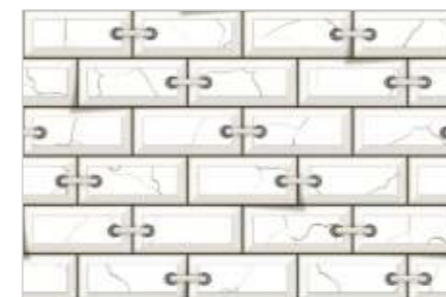

5111-HL-2

5111-HL-3

5112

5113

5114

OUTDOOR TILES | 250x375mm

GLOSSY FINISH

Elevation